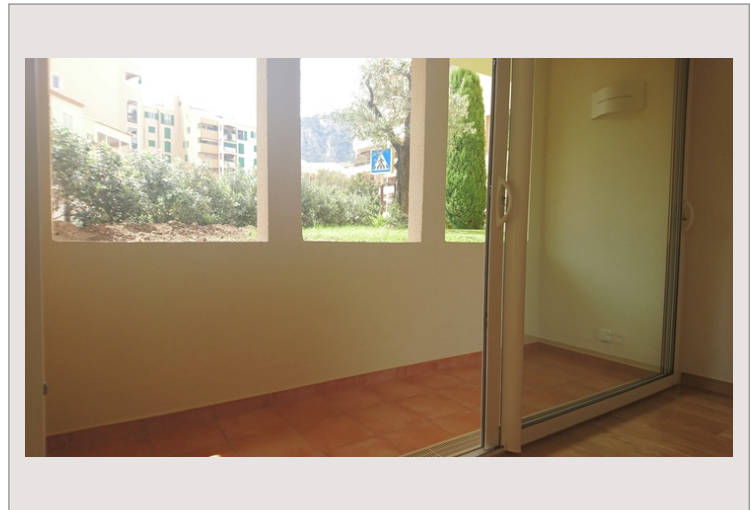

MONACO FONTVIEILLE BOTTICELLI 2 LOCALI MISTO CANTINA