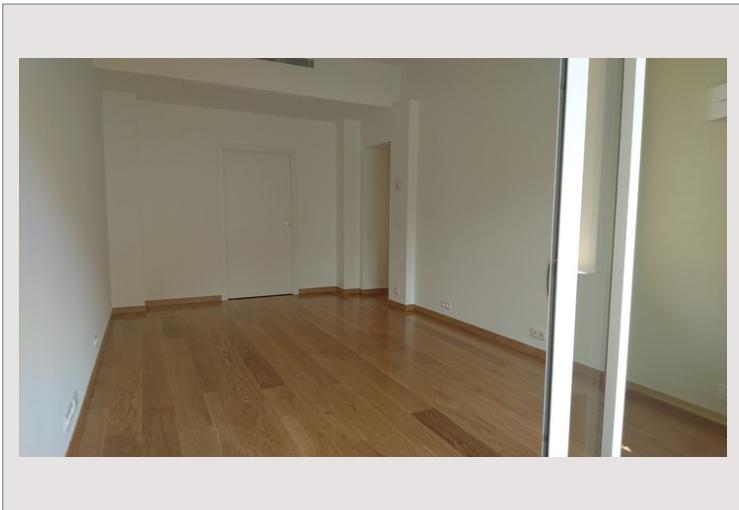

MONACO FONTVIEILLE BOTTICELLI 2 LOCALI MISTO CANTINA