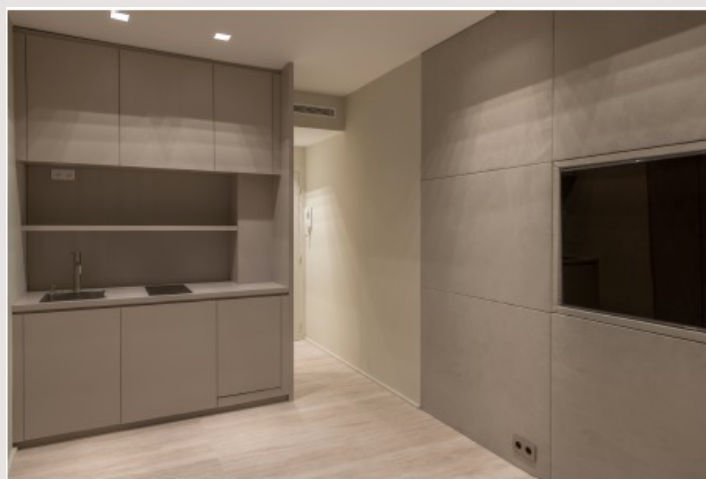

Vendita Monaco

Tipo di proprietà	Appartamento	Num stanze	1
Superficie totale	28 m²	Residenza	Le Bristol
Superficie abitabile	25 m²	Quartiere	Port
Superficie terrazza	3 m²	Condizione	Nuovo
Livello	5	Uso misto	Si

Prezzo su richiesta

1
Le Bristol
Port
Nuovo
Si