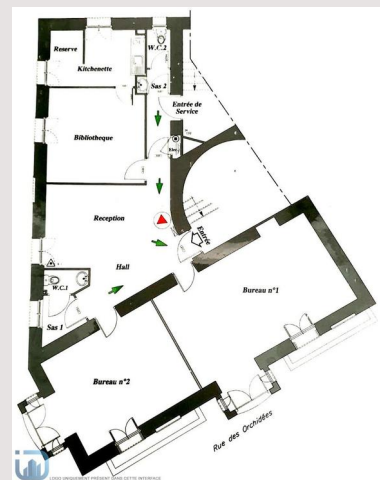

BELLISSIMI VOLUMI NELL'EDIFICIO BORGHESE

Affitto Monaco

6 000 € / mese

+ Spese : 120 €

Situato in un bellissimo palazzo borghese degli anni '20 con ascensore, centrale e vicino a tutti i servizi, offriamo questo appartamento attualmente convertito in un ufficio. Volumi bellissimi e molto luminosi, composti da un ingresso principale e un ingresso di servizio, una spaziosa reception, tre spazi per uffici, due servizi igienici e una cucina con archivi locali.

Climatizzazione.

Affitto soggetto a IVA (se affittato in un ufficio).

Tipo di proprietà	Appartamento	Residenza	Sun's Palace
Superficie abitabile	140 m ²	Quartiere	La Rousse - Saint Roman
Vista	Mare fuggito	Livello	2
Uso misto	Si		

BELLISSIMI VOLUMI NELL'EDIFICIO BORGHESE