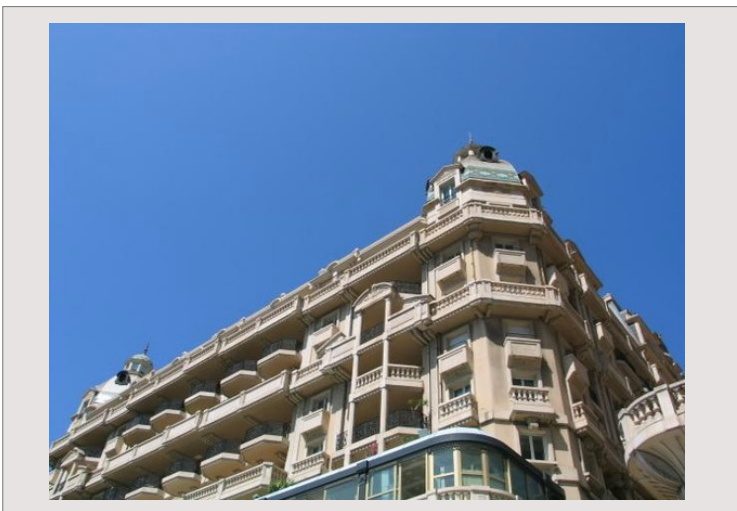

MAGNIFICHE 6 CAMERE - RÉSIDENCE DU MÉTROPOLE

Affitto Monaco

42 000 € / mese
+ Spese : 5.500 €

Situato in una prestigiosa residenza sicura con portineria e piscina; questo magnifico appartamento di 6 camere con terrazza è attualmente in fase di ristrutturazione completa. Il Metropole Residence si trova sopra il centro commerciale ed è a pochi passi dai Giardini del Casinò. Questo appartamento è affittato con 4 posti auto e 1 cantina.

Tipo di proprietà	Appartamento	Num stanze	5+
Superficie totale	325,80 m²	Num camere	4
Superficie abitabile	281,50 m²	Num parcheggi	4
Superficie terrazza	44,30 m²	Num cantine	1
Vista	Giardini	Residenza	Le Metropole
Esposizione	Est-ovest	Quartiere	Carré d'Or
Condizione	Servizi lussuosi	Livello	5ème étage
Data di liberazione	Octobre/Novembre 2020		

Questo appartamento è composto da:

- Voce
- 4 camere da letto
- Soggiorno
- Sala da pranzo
- 4 bagni
- Cucina
- Terrazza