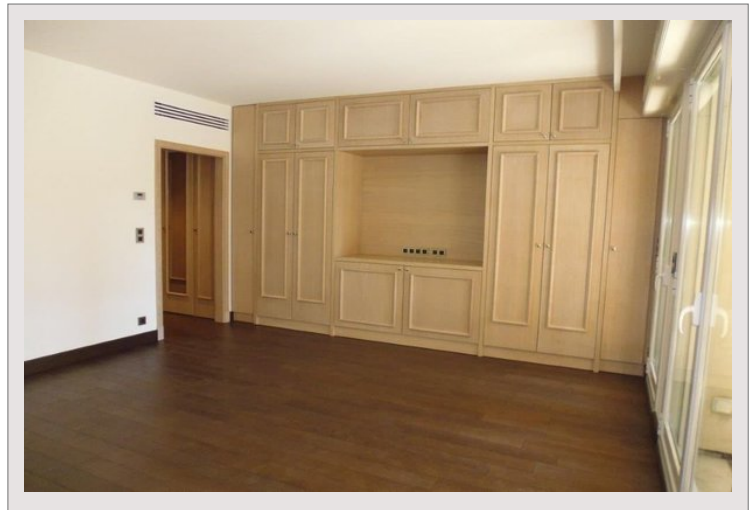

Il Metropole