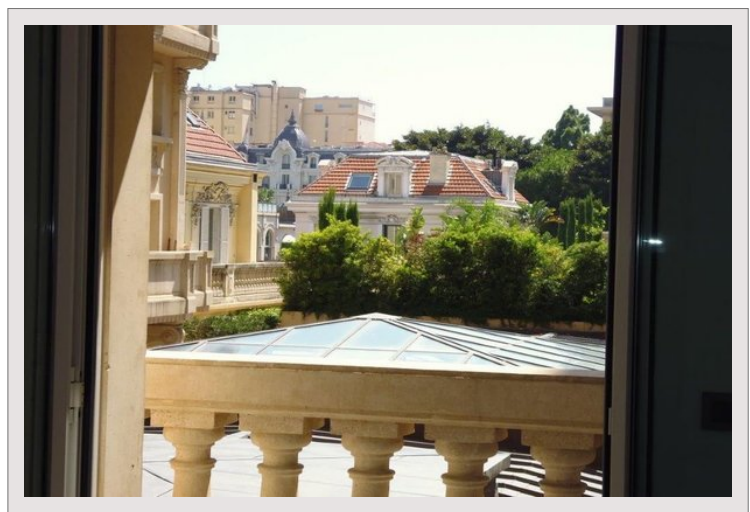

Il Metropole