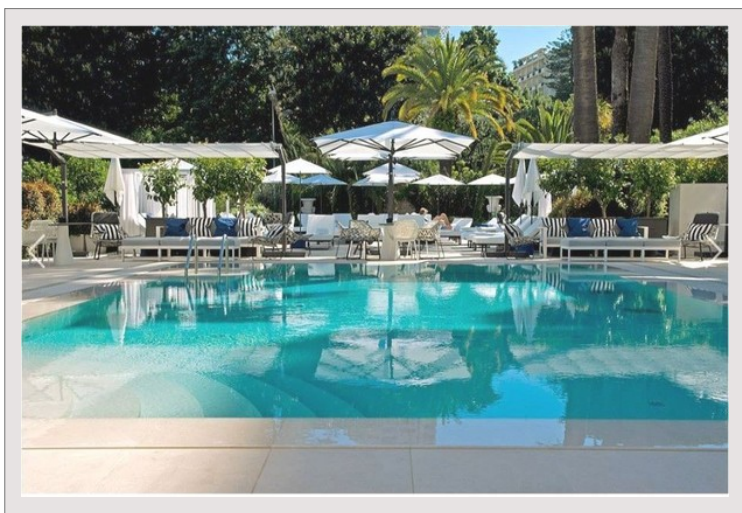

Nella lussuosa Résidence du Métropole, vicino al Casino, un appartamento di passaggio, con vista sui giardini, di circa 275,50 mq di superficie totale, di cui 225,20 mq di superficie abitabile e mq di terrazza.