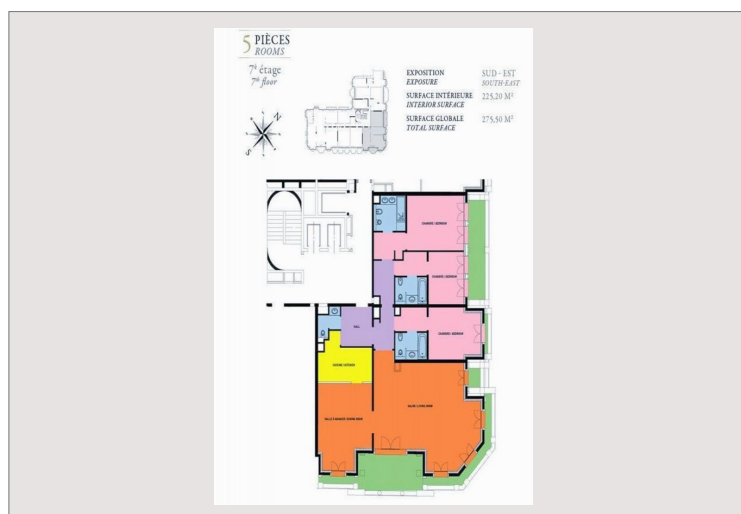

LA METROPOLE

Affitto Monaco

35 000 € / mese
 + Spese : 4.000 €

Tipo di proprietà	Appartamento	Num stanze	5
Superficie totale	275,50 m ²	Num camere	3
Superficie abitabile	225,20 m ²	Num parcheggi	3
Superficie terrazza	50,30 m ²	Num cantine	1
		Residenza	Le Metropole
		Quartiere	Carré d'Or

Nella lussuosa Résidence du Métropole, vicino al Casino, un appartamento di passaggio, con vista sui giardini, di circa 275,50 mq di superficie totale, di cui 225,20 mq di superficie abitabile e mq di terrazza.