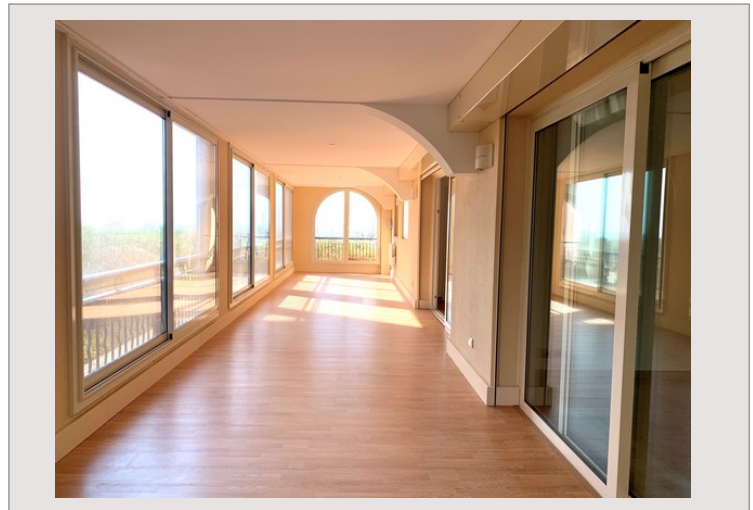

CAROLI REAL ESTATE
GROUPE CAROLI

Caroli Real Estate

27, boulevard d'Italie

98000 Monaco

Tel : +377 93 25 51 22

Fax : +377 92 16 17 00

landi.carolirealestate@groupecaroli.mc

www.caroli-realestate.com