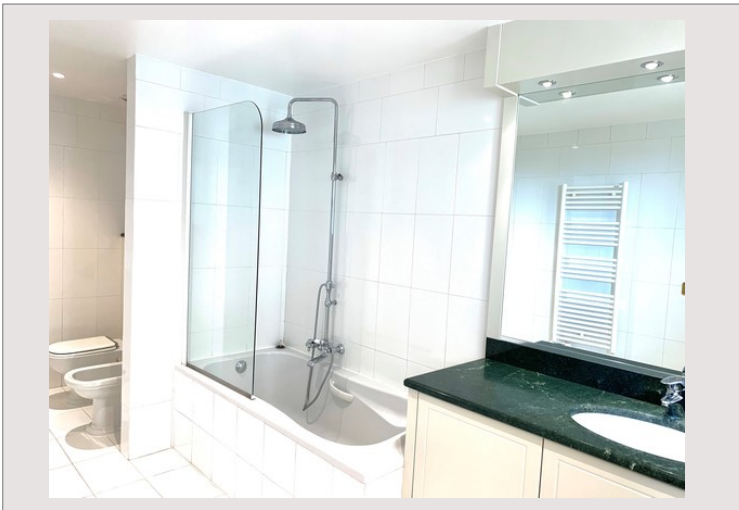

CAROLI REAL ESTATE
GROUPE CAROLI

Caroli Real Estate

27, boulevard d'Italie

98000 Monaco

Tel : +377 93 25 51 22

Fax : +377 92 16 17 00

landi.carolirealestate@groupecaroli.mc

www.caroli-realestate.com