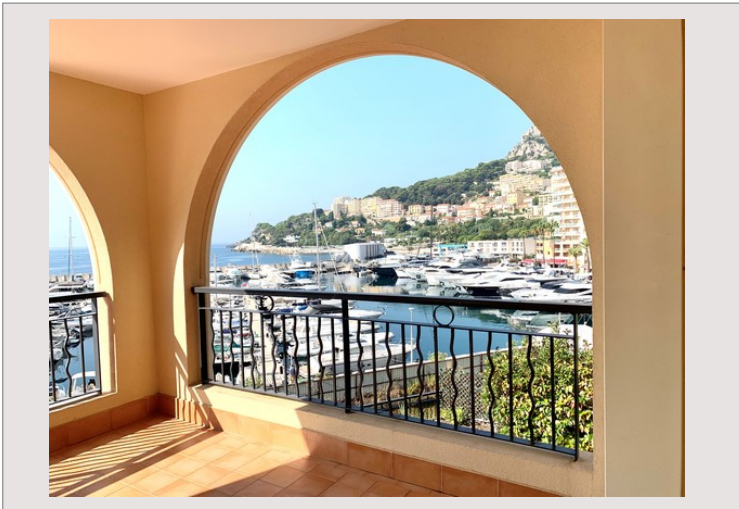

Affitto Monaco

22 000 € / mese

+ Spese : 2.750 €

Tipo di proprietà	Appartamento	Num stanze	4
Superficie totale	291 m ²	Num camere	3
Superficie abitabile	199 m ²	Num parcheggi	2
Superficie terrazza	92 m ²	Num cantine	1
Condizione	Ottimo stato	Residenza	Memmo Center
Livello	1	Quartiere	Fontvieille