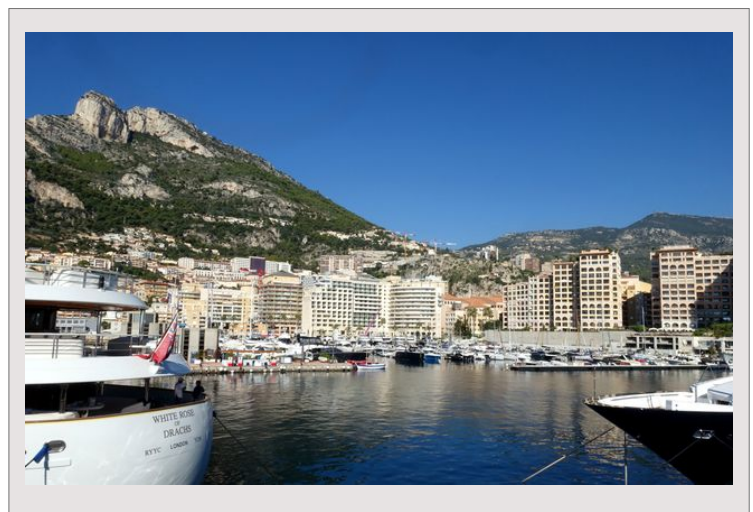

CAROLI REAL ESTATE
GROUPE CAROLI

Caroli Real Estate

27, boulevard d'Italie

98000 Monaco

Tel : +377 93 25 51 22

Fax : +377 92 16 17 00

landi.carolirealestate@groupecaroli.mc

www.caroli-realestate.com