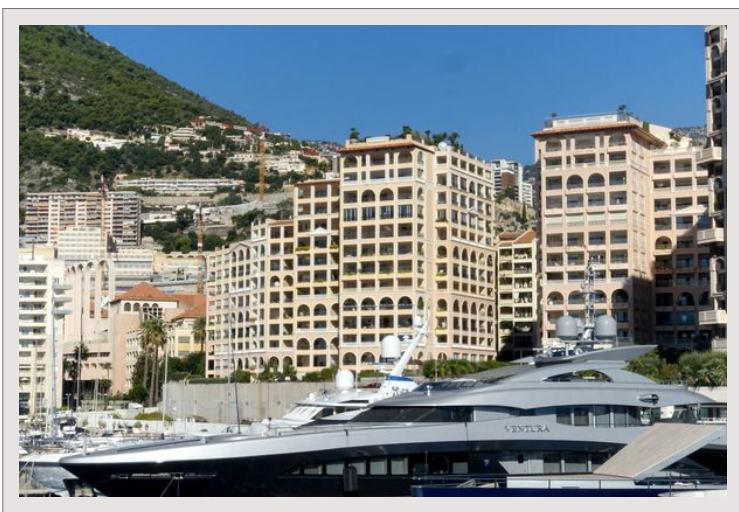

CAROLI REAL ESTATE
GROUPE CAROLI

Caroli Real Estate

27, boulevard d'Italie

98000 Monaco

Tel : +377 93 25 51 22

Fax : +377 92 16 17 00

landi.carolirealestate@groupecaroli.mc

www.caroli-realestate.com