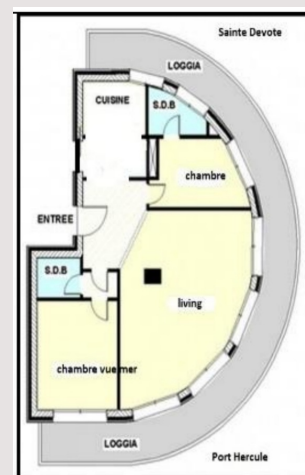

Primo lignaggio del Porto Ercole

Affitto Monaco

11 000 € / mese
(Spese incluse)

Vicino ai negozi e servizi

Tipo di proprietà	Appartamento	Num stanze	3
Superficie totale	195 m²	Num camere	2
Superficie abitabile	160 m²	Num parcheggi	1
Superficie terrazza	35 m²	Num cantine	1
Vista	Porto e Gran Premio	Quartiere	Port
Livello	2	Città	Monaco
Data di liberazione	01-10-2020		

Situato sul porto di Monaco, in una residenza con concierge, bellissimo appartamento, costituito da una sala d'ingresso, ampio soggiorno con cucina attrezzata, due camere da letto, due sale da bagno, terrazza circolare.

Cantina e parcheggio nell'edificio