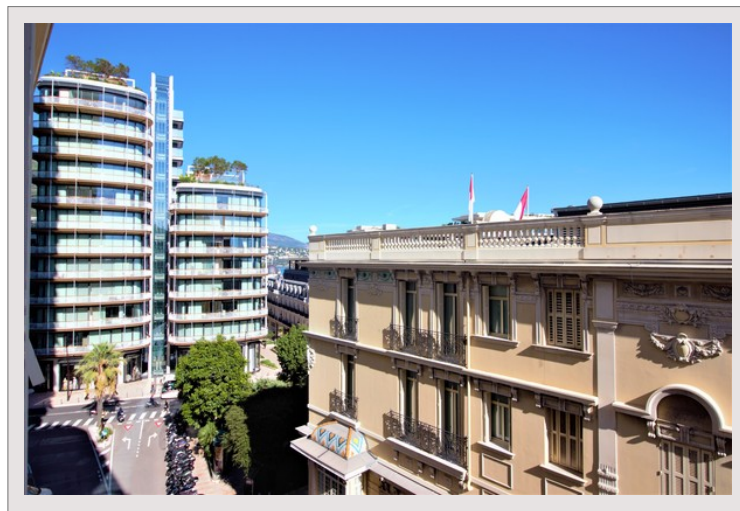

Palazzo della Scala - Affascinante studio in affitto, situato al Palais de la Scala, nel cuore del Carré d'Or.

L'appartamento è costituito da:

- Da un ingresso
- Da un angolo cottura aperto alla sala principale
- Un bagno con deposito
- Da un soggiorno luminoso

La struttura è centrale e tranquilla, con vista dei giardini.

È disponibile un parcheggio aggiuntivo.

A proposito del quartiere di Monte-Carlo o del Carré d'Or: Monte-Carlo è il quartiere emblematico di Monaco. Si trova intorno al Casinò di Monaco e al suo magnifico parco, all'Hotel de Paris e all'Hotel Hermitage, ed è circondato da boutique di lusso e dal centro commerciale Le Métropole. È il quartiere più popoloso di Monaco. L'immobile qui è eccezionale, con alcuni degli appartamenti più sontuosi e prestigiosi del principato, che offrono una vista eccezionale.