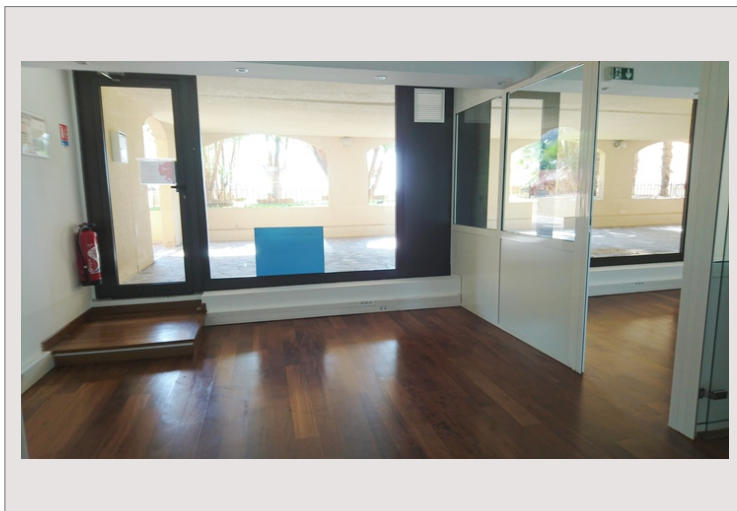

2 UFFICI ADMINISTRATIVE AFFITTATI INSIEME - FONTVIEILLE

Affitto Monaco

10 200 € / mese

+ Spese : 700 €

Due uffici adiacenti con la possibilità di creare un grande ufficio.
Situato nell'edificio Raffaello con vista su i giardini.
Gli uffici sono in perfette condizioni con due grandi finestre.

Tipo di proprietà	Ufficio	Residenza	Raphael
Superficie abitabile	100 m²	Quartiere	Fontvieille
Livello	Piano terra		

- 2 camere principali (compresi 3 uffici separati con pareti in vetro)
- 4 W.C.
- Aria condizionata reversibile

Monte affitto H.T. - **8 500€**

TVA 20% - **1 700€**

Spese mensili - **700€**

Totale - 10 900€