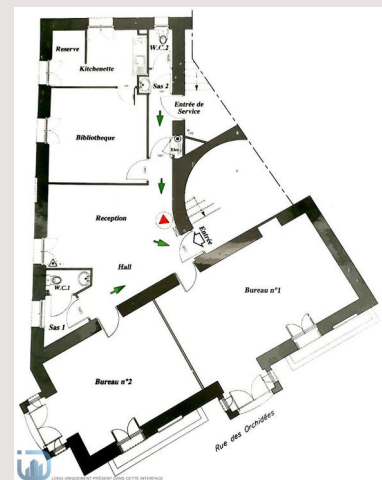

BELLISSIMI VOLUMI IN UN EDIFICIO BORGHESE

Affitto Monaco

10 000 € / mese
 + Spese : 120 €

Vicino a negozi, spiagge e servizi

Tipo di proprietà	Appartamento	Num stanze	4
Superficie abitabile	140 m ²	Residenza	Sun's Palace
Vista	Piccola vista mare	Quartiere	La Rousse - Saint Roman
Uso misto	Si		

Situato in un bellissimo edificio borghese degli anni '20 con ascensore, centrale e vicino a tutti i servizi, offriamo un appartamento attualmente convertito in un ufficio con bellissimi volumi e molto luminoso, costituito da un ingresso principale e un ingresso di servizio, una spaziosa reception, tre uffici, due strutture sanitarie e una cucina con archivi locali.
 Aria condizionata.
 Possibilità di locazione a lungo termine.

BELLISSIMI VOLUMI IN UN EDIFICIO BORGHESE