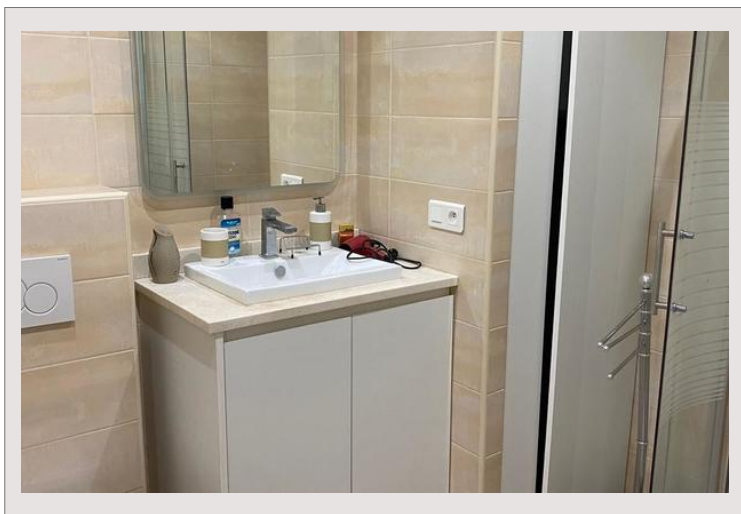

Affitto Monaco

5 000 € / mese

+ Spese : 250 €

Superficie totale	100 m ²	Num stanze	2
Superficie abitabile	80 m ²	Num camere	1
Superficie terrazza	20 m ²	Num cantine	1
Livello	11	Residenza	Le Continental
Legge specifica	☐ ☐	Quartiere	Monte-Carlo
Data di liberazione	01/02/2021		