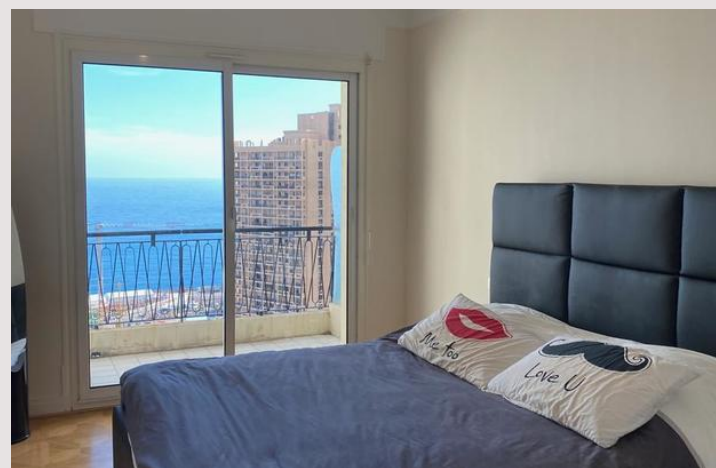

Affitto Monaco

5 000 € / mese

+ Spese : 250 €

Superficie totale	100 m ²	Num stanze	2
Superficie abitabile	80 m ²	Num camere	1
Superficie terrazza	20 m ²	Num cantine	1
Livello	11	Residenza	Le Continental
Legge specifica	☐ ☐	Quartiere	Monte-Carlo
Data di liberazione	01/02/2021		

SAM
380 X 330

SEJOUR
550 X 380