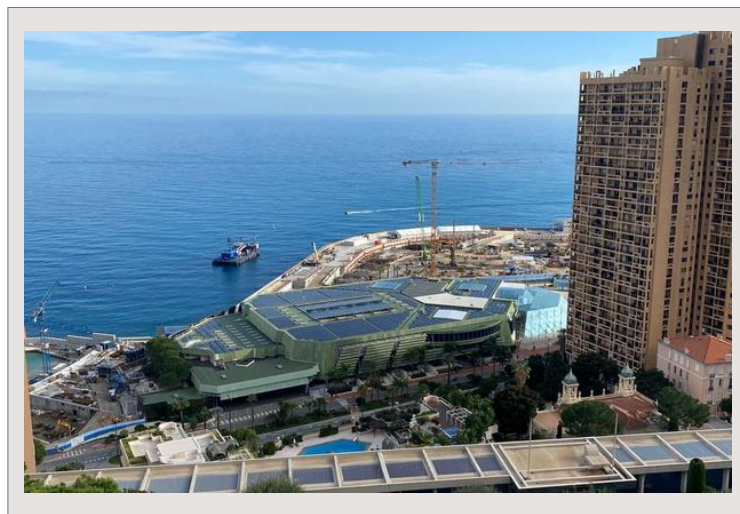

SAM
380 X 330

SEJOUR
550 X 380