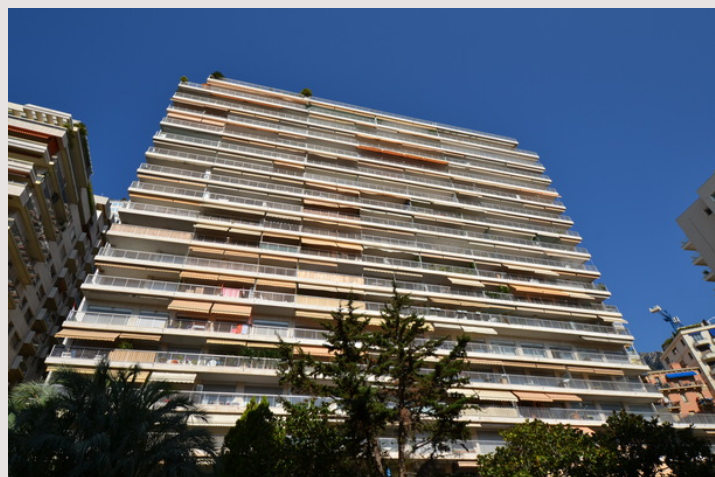

## MONOLOCALE VICINO ALLE SPIAGGE

Affitto Monaco

**Esclusività**

**1 500 € / mese**

+ Spese : 100 €

|                      |                   |            |                         |
|----------------------|-------------------|------------|-------------------------|
| Tipo di proprietà    | Appartamento      | Num stanze | 1                       |
| Superficie abitabile | 30 m <sup>2</sup> | Residenza  | Château d'Azur          |
| Condizione           | Buono stato       | Quartiere  | La Rousse - Saint Roman |
| Livello              | 3ème              |            |                         |

MONOLOCALE situato in un residence di lusso con sorveglianza 24 ore su 24, a pochi minuti a piedi dalle spiagge e vicino al Casinò.

L'appartamento con una superficie totale di 30 M2 è composto da: sala principale, angolo cottura attrezzato, bagno completo.