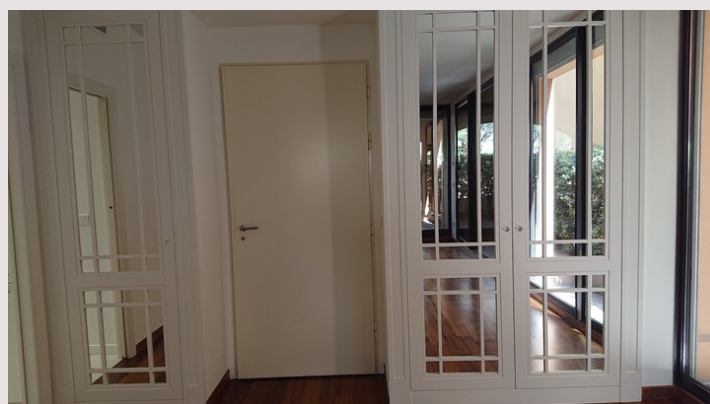

BILOCALE NEL CUORE DI FONTVIEILLE

Vendita Monaco

2 630 000 €

Tipo di proprietà	Appartamento	Num stanze	2
Superficie totale	59 m ²	Num camere	1
Superficie abitabile	51 m ²	Num cantine	1
Superficie terrazza	8 m ²	Residenza	Le Donatello
Condizione	Nuovo	Quartiere	Fontvieille
Livello	Piano terra	Data di liberazione	Subito
Uso misto	Si		

Spazioso BILOCALE, ad uso misto, in una recente palazzina situata nel cuore di Fontvieille, vicino al Porto e al Roseto Princesse Grace.

L'appartamento con una superficie totale di 59 Mq è composto da: ingresso con armadi, soggiorno / sala da pranzo con terrazza, una camera da letto, una cucina attrezzata, uno spogliatoio, un bagno completo.

Terrazza di 8 m2 con una vista sui giardini. Molto soleggiato.

Venduto con una cantina.

BILOCALE NEL CUORE DI FONTVIEILLE