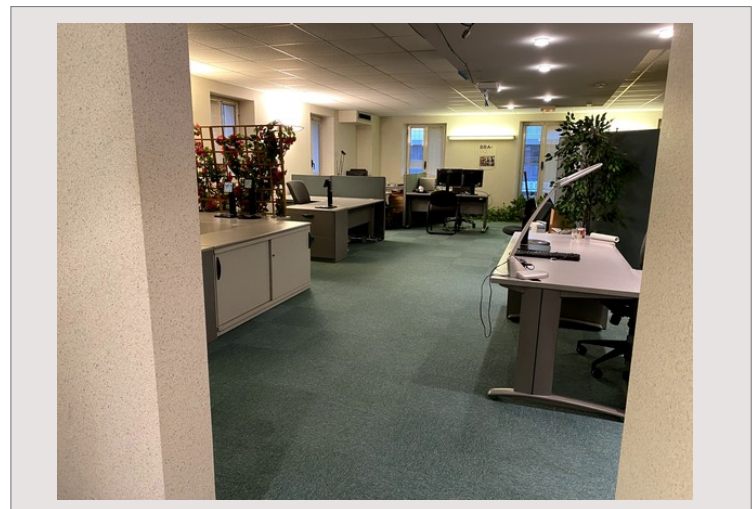

CONDAMINE - Ufficio

Affitto Monaco

6 000 € / mese
(Spese incluse)

Grande ufficio vicino alla stazione

Tipo di proprietà	Ufficio	Num stanze	2
Superficie abitabile	137 m ²	Quartiere	Condamine
Condizione	Buono stato	Città	Monaco
Livello	2° étage	Data di liberazione	Rapidamente
Uso misto	Si		

Grande ufficio in buone condizioni, situato vicino alla stazione ferroviaria.

Con una superficie di 137 mq, l'ufficio è composto da:

- uno grande open space
- un ufficio privato
- Toilette uomini donne
- Balcone