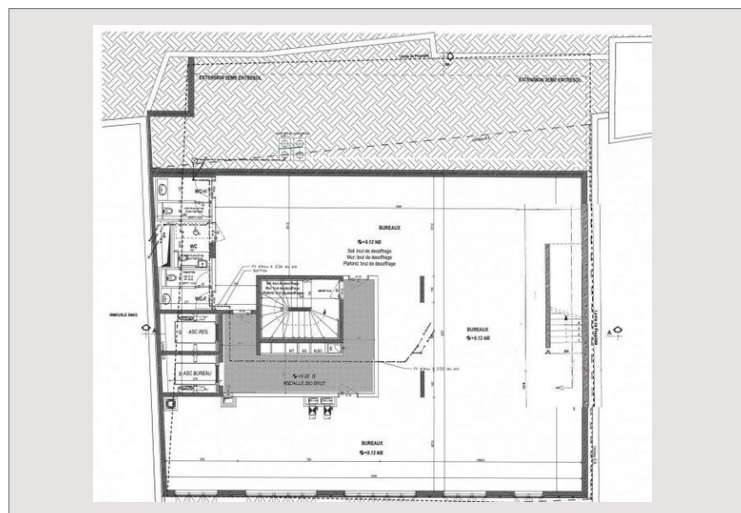

Uffici su 2 livelli con bella vetrina e parcheggio

Affitto Monaco

32 000 € / mese
 + Spese : 1.050 €

Uffici su 2 livelli con bella vetrina e parcheggio.

Tipo di proprietà	Ufficio	Num stanze	5+
Superficie abitabile	667 m ²	Num parcheggi	1
Condizione	Nuovo	Residenza	Le Méridien
Livello	Piano terra	Quartiere	Fontvieille
Data di liberazione	libre		

Uffici su 2 livelli con bella vetrina e parcheggio.

Fontvieille - Vassoi per ufficio su 2 livelli (RDC e entresol) di 306 m² e 361 m², collegati da una scala interna con aria condizionata, vetrina e parcheggio.

Locali ristrutturati con servizi di qualità che possono ospitare fino a 19 persone ciascuno.

Uffici su 2 livelli con bella vetrina e parcheggio