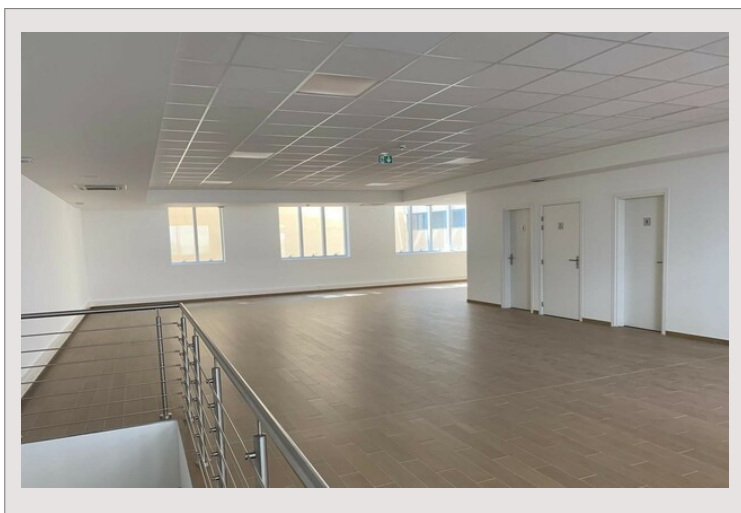

Uffici su 2 livelli con bella vetrina e parcheggio

Affitto Monaco

32 000 € / mese
 + Spese : 1.050 €

Uffici su 2 livelli con bella vetrina e parcheggio.

Tipo di proprietà	Ufficio	Num stanze	5+
Superficie abitabile	667 m ²	Num parcheggi	1
Condizione	Nuovo	Residenza	Le Méridien
Livello	Piano terra	Quartiere	Fontvieille
Data di liberazione	libre		

Uffici su 2 livelli con bella vetrina e parcheggio.

Fontvieille - Vassoi per ufficio su 2 livelli (RDC e entresol) di 306 m² e 361 m², collegati da una scala interna con aria condizionata, vetrina e parcheggio.

Locali ristrutturati con servizi di qualità che possono ospitare fino a 19 persone ciascuno.

Uffici su 2 livelli con bella vetrina e parcheggio