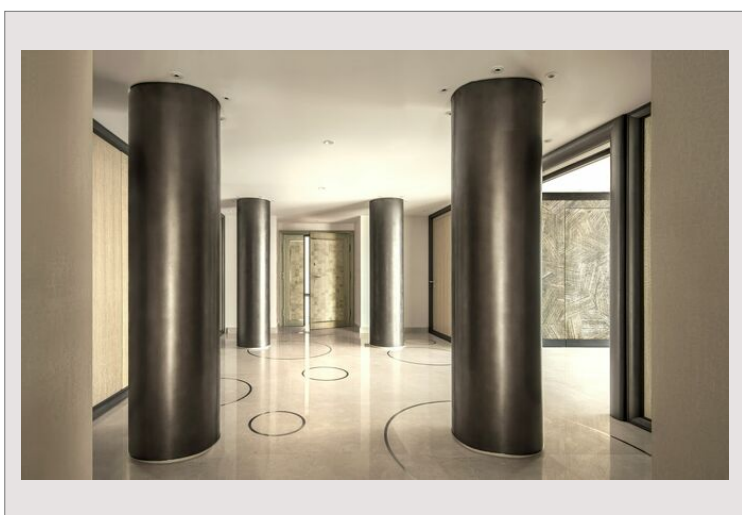

VISTA MOZZAFIATO SUL MARE, NUOVISSIMA

Affitto Monaco

Tipo di proprietà	Appartamento
Superficie totale	576 m ²
Superficie abitabile	427 m ²
Superficie terrazza	149 m ²
Condizione	Servizi lussuosi
Livello	40

Affitto su richiesta

Num stanze	5+
Num camere	4
Num parcheggi	4
Num cantine	1
Residenza	Tour Odéon
Quartiere	La Rousse - Saint Roman

VISTA MOZZAFIATO SUL MARE, NUOVISSIMA