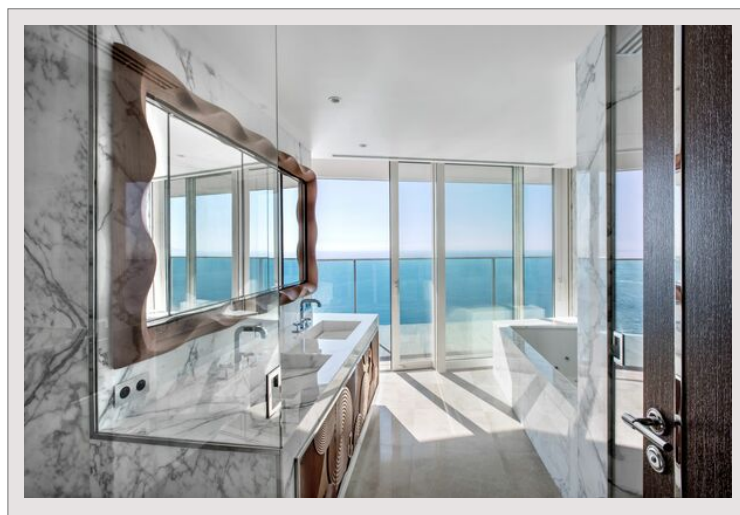

VISTA MOZZAFIATO SUL MARE, NUOVISSIMA

Affitto Monaco

Tipo di proprietà	Appartamento
Superficie totale	576 m ²
Superficie abitabile	427 m ²
Superficie terrazza	149 m ²
Condizione	Servizi lussuosi
Livello	40

Affitto su richiesta

Num stanze	5+
Num camere	4
Num parcheggi	4
Num cantine	1
Residenza	Tour Odéon
Quartiere	La Rousse - Saint Roman

VISTA MOZZAFIATO SUL MARE, NUOVISSIMA