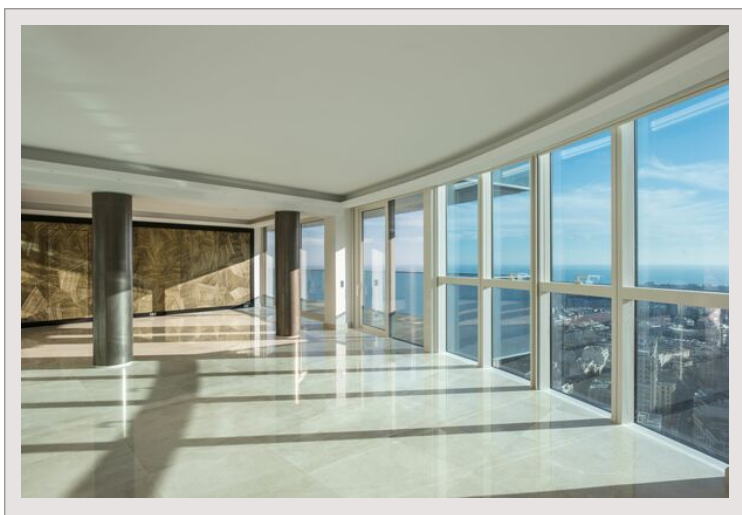

VISTA MOZZAFIATO SUL MARE, NUOVISSIMA

Affitto Monaco

Tipo di proprietà	Appartamento
Superficie totale	576 m ²
Superficie abitabile	427 m ²
Superficie terrazza	149 m ²
Condizione	Servizi lussuosi
Livello	40

Affitto su richiesta

Num stanze	5+
Num camere	4
Num parcheggi	4
Num cantine	1
Residenza	Tour Odéon
Quartiere	La Rousse - Saint Roman

VISTA MOZZAFIATO SUL MARE, NUOVISSIMA