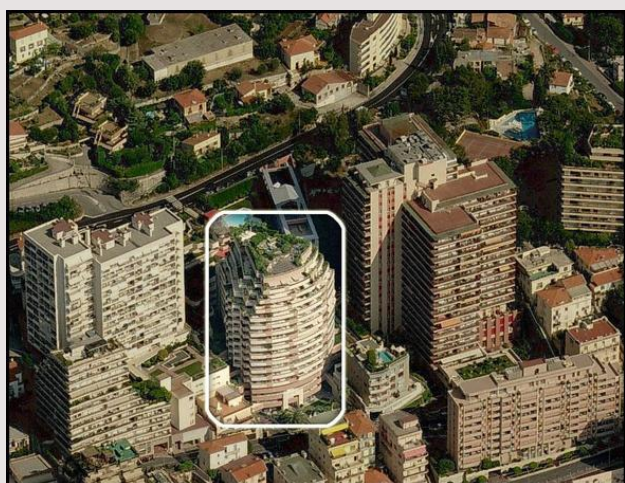

PATIO PALACE MONOCALE

Affitto Monaco

Esclusività

3 000 € / mese

+ Spese : 180 €

residenza con piscina

Tipo di proprietà	Appartamento	Num stanze	1
Superficie totale	45 m²	Num parcheggi	1
Condizione	Buono stato	Num cantine	1
Livello	5	Residenza	Patio Palace
Data di liberazione	disponibile	Quartiere	Jardin Exotique

Entrata, soggiorno, cucina, bagno

terrazza e giardinetto

Cantina e posto auto