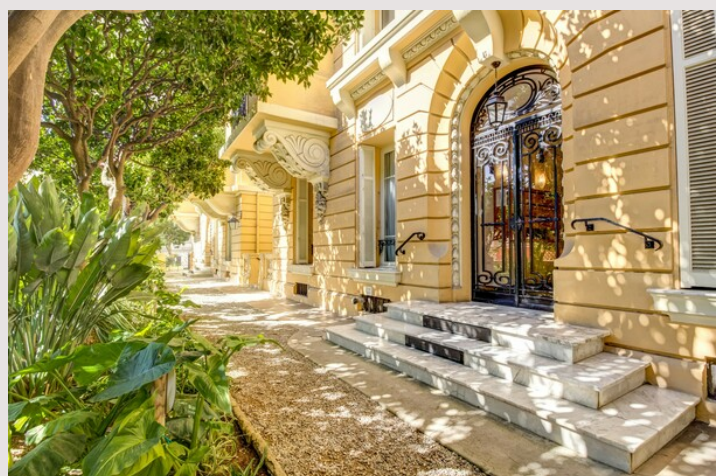

Monaco/VillaBellevue/2vani

Affitto Monaco

Esclusività

3 000 € / mese

+ Spese : 100 €

Appartamento di due vani nel cuore di Monaco a due passi dal Porto.
 Vicino alle diverse attività commerciali, ristoranti e mercato della Condamine.
 Composto da ingresso che apre sul soggiorno, cucina separata, camera da letto con armadio e bagno.
 Possibilità di avere un parcheggio in supplemento.

Tipo di proprietà	Appartamento	Num stanze	2
Superficie abitabile	53 m ²	Num camere	1
Vista	Open view	Num parcheggi	1
Esposizione	Sud/Est	Residenza	Villa Bellevue (Grimaldi)
Condizione	Buono stato	Quartiere	Condamine
Livello	4	Data di liberazione	01/01/2022