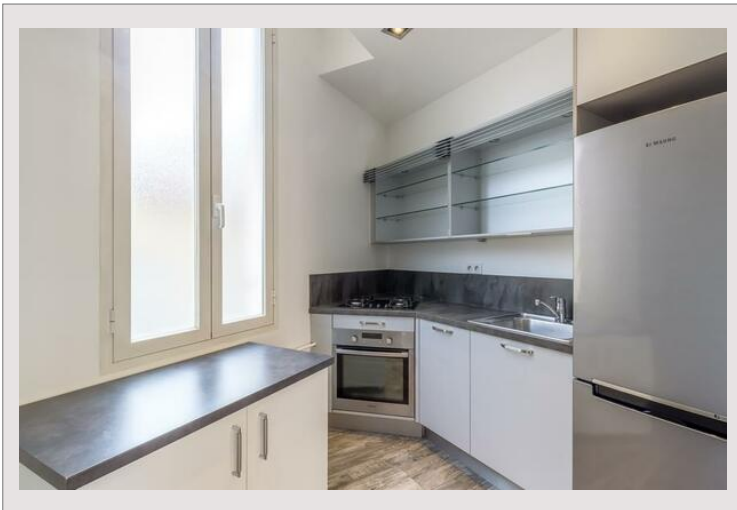

RARO UNICO DUPLEX PENTHOUSE NEL CUORE DELLA CONDAMINE