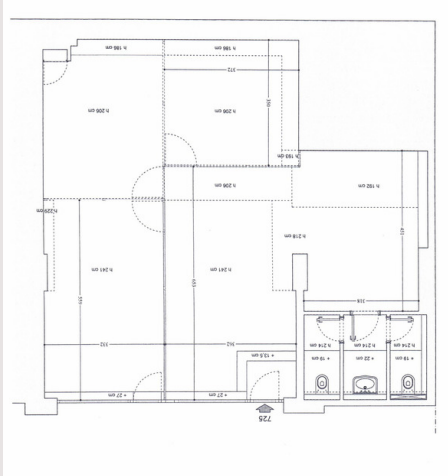

Quartiere di Fontvieille - Uffici tranquilli con vista sui giardini