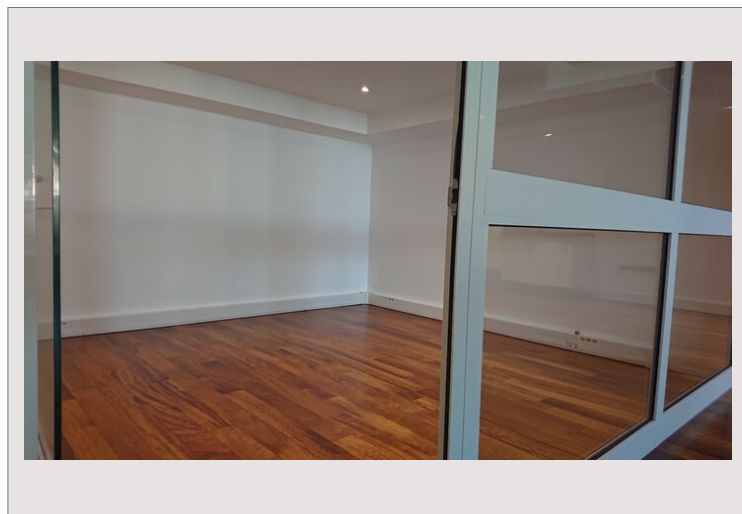

Quartiere di Fontvieille - Uffici tranquilli con vista sui giardini