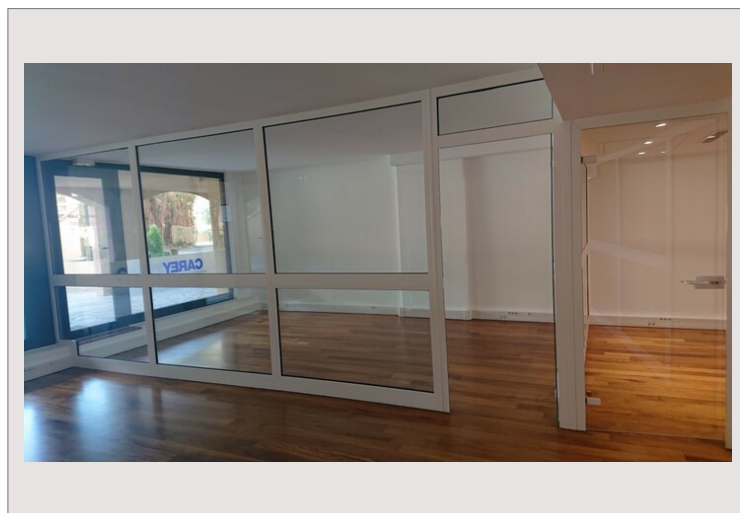

Quartiere di Fontvieille - Uffici tranquilli con vista sui giardini

Vendita Monaco

3 675 000 €

Ampi uffici amministrativi con grande finestra e vista sui giardini di Fontvieille nell'edificio Raphaël

Tipo di proprietà	Ufficio	Num stanze	-
Superficie abitabile	94 m ²	Residenza	Raphael
Vista	Vista giardino	Quartiere	Fontvieille
Esposizione	ovest	Condizione	Ottimo stato
Livello	Piano terra		

Mettiamo a vostra disposizione spazi amministrativi con una superficie di 94 m² in ottime condizioni e tranquillo, situati al piano terra con vista sui giardini del Residence "Le Raphaël" nel quartiere di Fontvieille. Questi uffici, dotati di pareti divisorie in vetro, pavimenti in parquet, due porte di accesso e un'ampia vetrata, offrono un ambiente professionale di qualità.