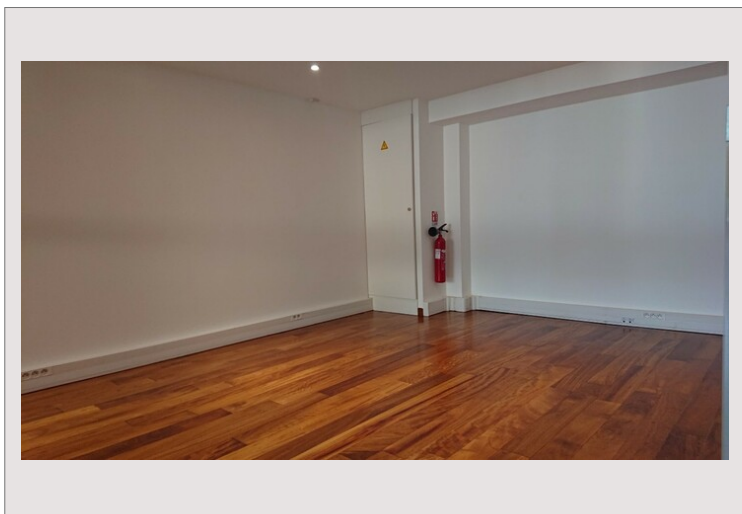

Quartiere di Fontvieille - Uffici tranquilli con vista sui giardini