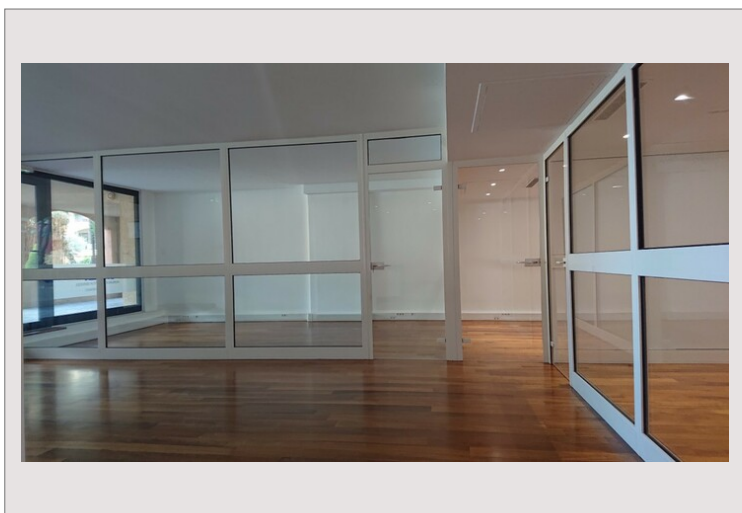

Quartiere di Fontvieille - Uffici tranquilli con vista sui giardini