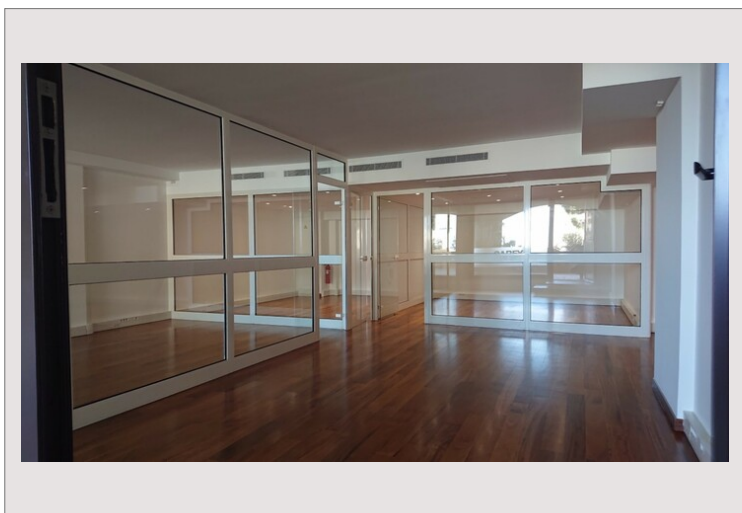

Quartiere di Fontvieille - Uffici tranquilli con vista sui giardini

Vendita Monaco

3 675 000 €

Ampi uffici amministrativi con grande finestra e vista sui giardini di Fontvieille nell'edificio Raphaël

Tipo di proprietà	Ufficio	Num stanze	-
Superficie abitabile	94 m ²	Residenza	Raphael
Vista	Vista giardino	Quartiere	Fontvieille
Esposizione	ovest	Condizione	Ottimo stato
Livello	Piano terra		

Mettiamo a vostra disposizione spazi amministrativi con una superficie di 94 m² in ottime condizioni e tranquillo, situati al piano terra con vista sui giardini del Residence "Le Raphaël" nel quartiere di Fontvieille. Questi uffici, dotati di pareti divisorie in vetro, pavimenti in parquet, due porte di accesso e un'ampia vetrata, offrono un ambiente professionale di qualità.