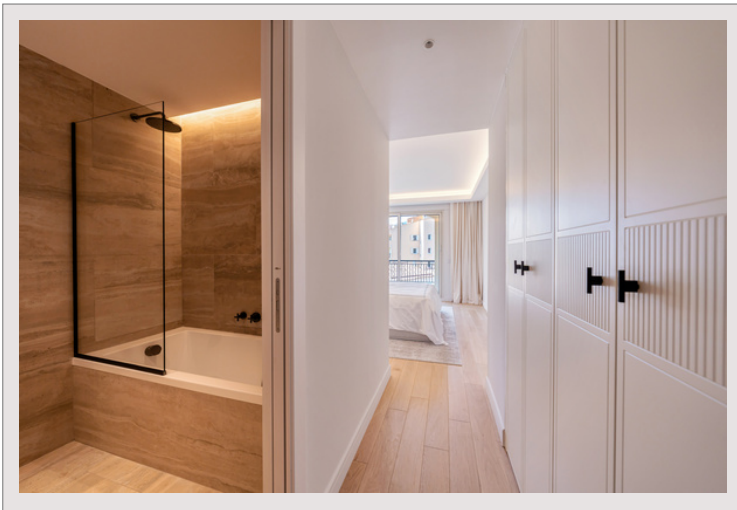

Monaco - Fontvieille - Appartamento di 4 locali con vista sul porto