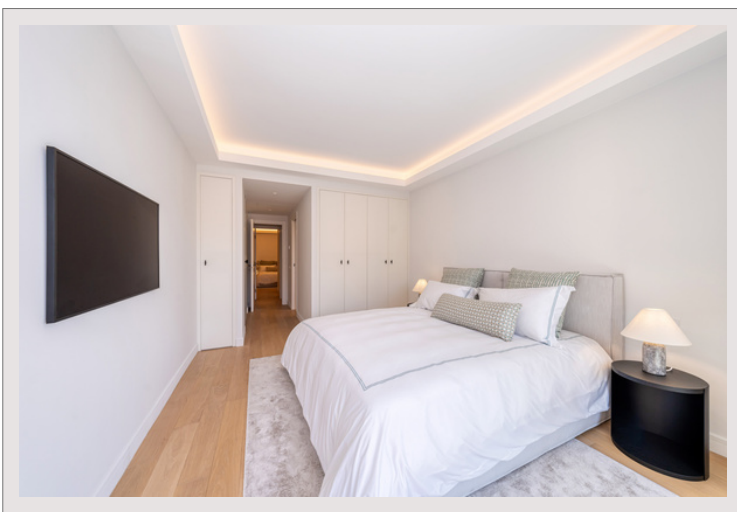

Monaco - Fontvieille - Appartamento di 4 locali con vista sul porto