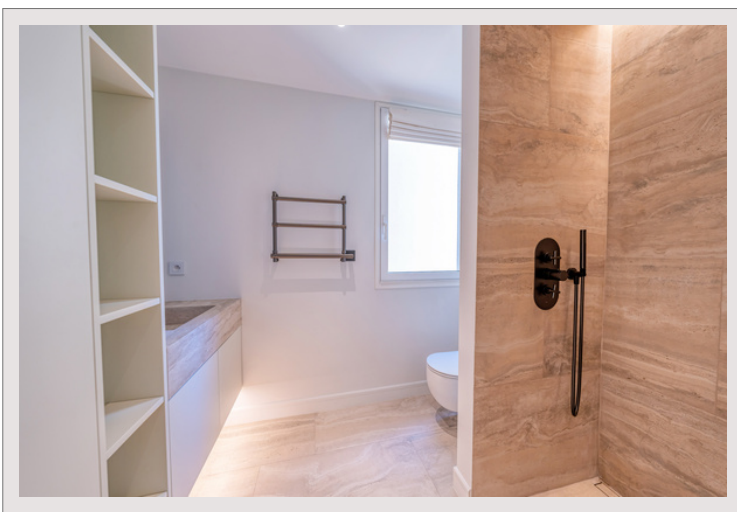

Monaco - Fontvieille - Appartamento di 4 locali con vista sul porto