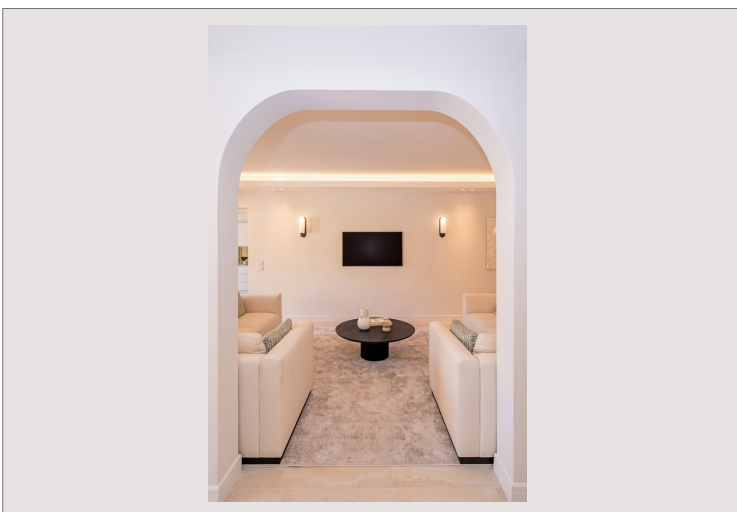

Monaco - Fontvieille - Appartamento di 4 locali con vista sul porto