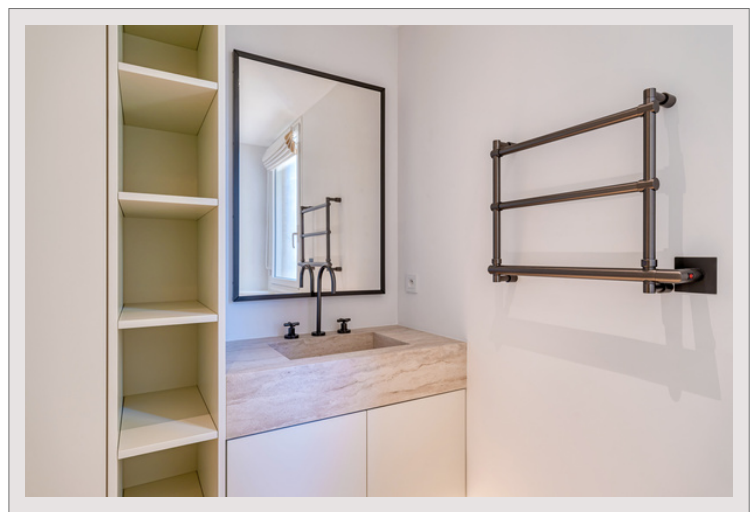

Monaco - Fontvieille - Appartamento di 4 locali con vista sul porto