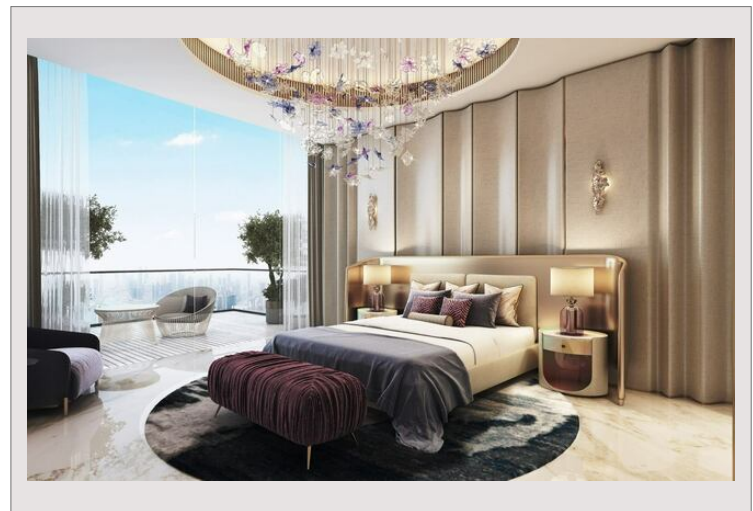

ALTITUDE DI DE GRISOGONO

1 CAMERA DA LETTO - DA 80 M2 - DA 2'408'000,00 AED / 655'700,00 USD

2 CAMERE DA LETTO - DA 123 M2 - DA 3'313'000,00 AED / 902'200,00 USD

3 CAMERE DA LETTO - DA 187 M2 - DA 6'275'000,00 AED / 1'710'000,00 USD