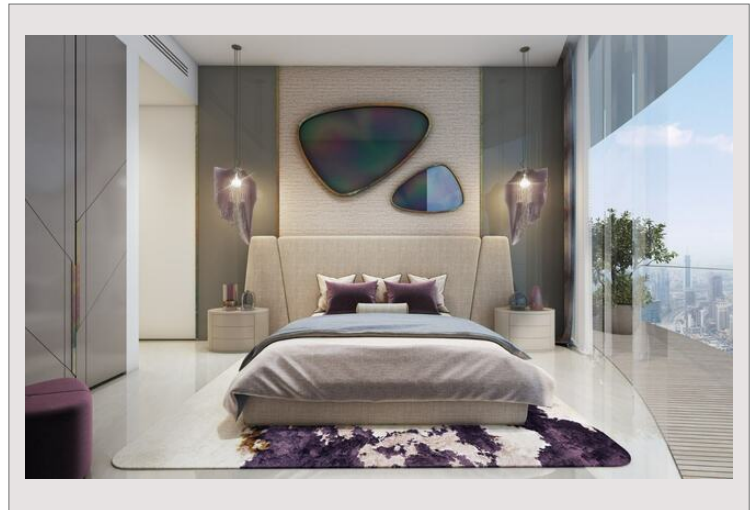

BUSINESS BAY - NUOVA COSTRUZIONE - ALTITUDINE by De Grisogono