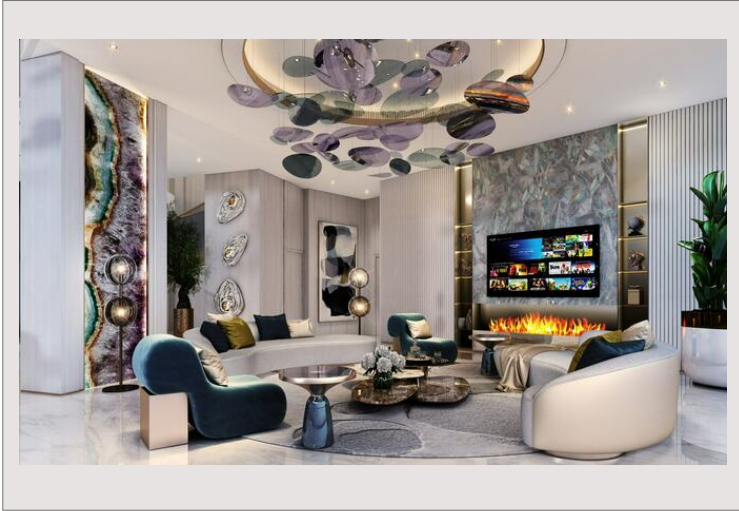

BUSINESS BAY - NUOVA COSTRUZIONE - ALTITUDINE by De Grisogono