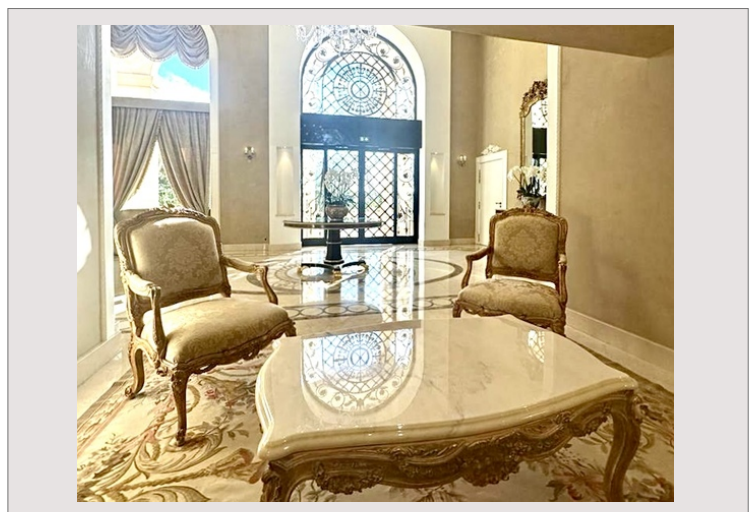

SEA SPRAY, WATERFRONT, intero piano, sensazionale appartamento - 700 mq