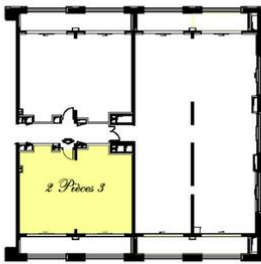

Affitto Monaco

18 000 € / mese

Tipo di proprietà	Appartamento	Num stanze	2
Superficie totale	96 m ²	Num camere	1
Superficie abitabile	79 m ²	Num parcheggi	1
Superficie terrazza	17 m ²	Num cantine	1
Livello	10	Residenza	Résidence du Sporting
Data di liberazione	01/07/2024	Quartiere	Larvotto

du Sporting
10ème Etage
2 Pièces 3

SURFACE HABITABLE : 78.74 m²
SURFACE TERRASSES : 17.59 m²
SURFACE TOTALE : 96.33 m²

Chambre
Immobilier
Monegasque

Construction