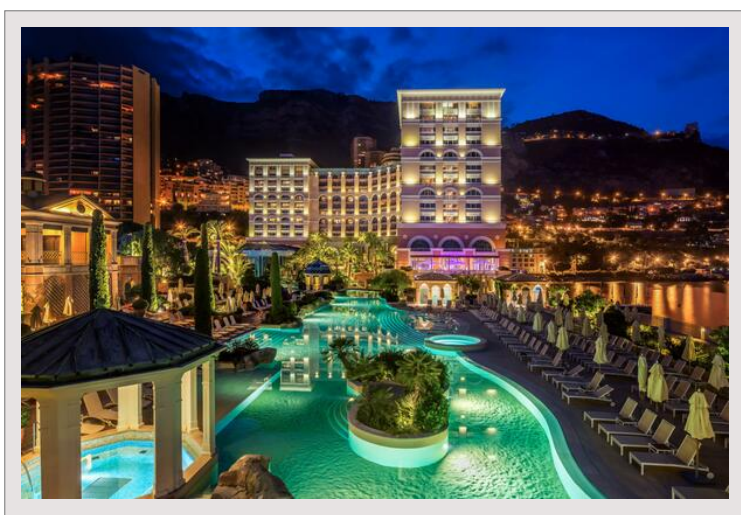

Affitto Monaco

18 000 € / mese

Tipo di proprietà	Appartamento	Num stanze	2
Superficie totale	96 m ²	Num camere	1
Superficie abitabile	79 m ²	Num parcheggi	1
Superficie terrazza	17 m ²	Num cantine	1
Livello	10	Residenza	Résidence du Sporting
Data di liberazione	01/07/2024	Quartiere	Larvotto

du Sporting
10ème Etage
2 Pièces 3

SURFACE HABITABLE : 78.74 m²
SURFACE TERRASSES : 17.59 m²
SURFACE TOTALE : 96.33 m²

Chambre
Immobilier
Monegasque

Construction