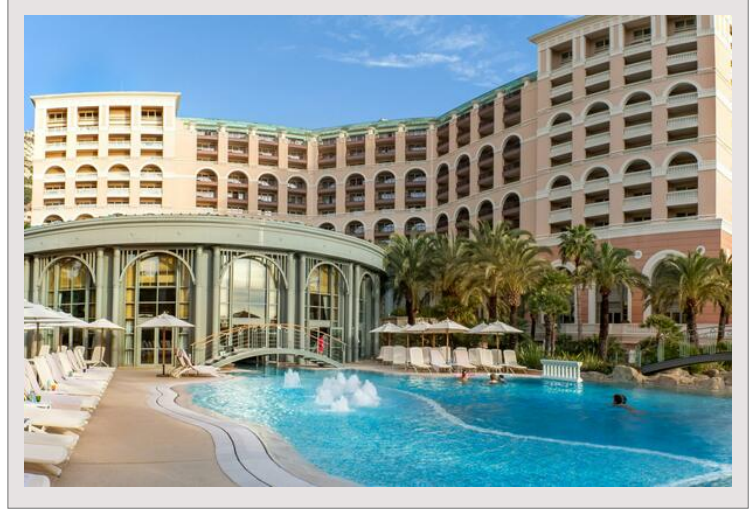

Affitto Monaco

18 000 € / mese

Tipo di proprietà	Appartamento	Num stanze	2
Superficie totale	96 m ²	Num camere	1
Superficie abitabile	79 m ²	Num parcheggi	1
Superficie terrazza	17 m ²	Num cantine	1
Livello	10	Residenza	Résidence du Sporting
Data di liberazione	01/07/2024	Quartiere	Larvotto