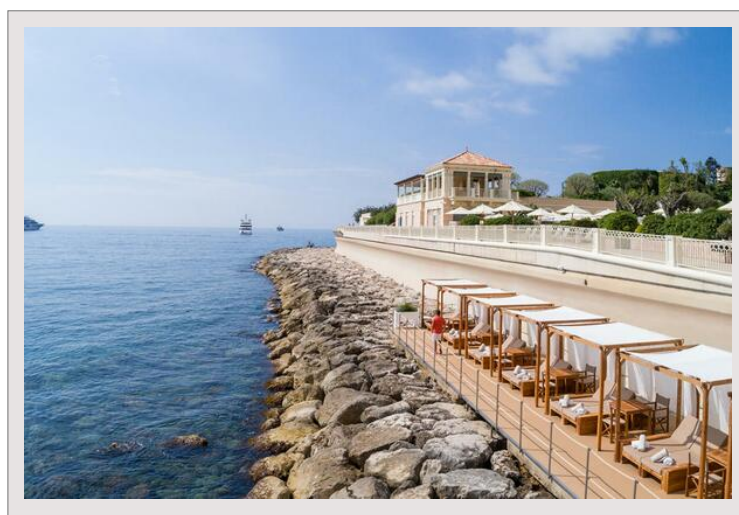

Affitto Monaco

18 000 € / mese

Tipo di proprietà	Appartamento	Num stanze	2
Superficie totale	96 m ²	Num camere	1
Superficie abitabile	79 m ²	Num parcheggi	1
Superficie terrazza	17 m ²	Num cantine	1
Livello	10	Residenza	Résidence du Sporting
Data di liberazione	01/07/2024	Quartiere	Larvotto