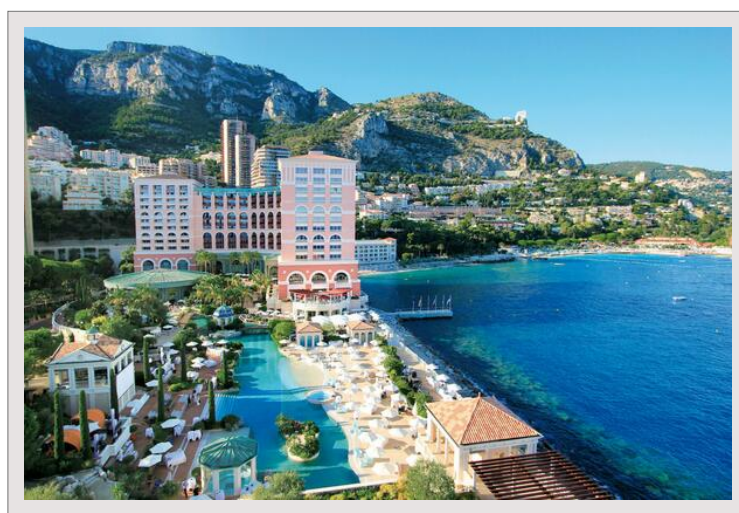

Affitto Monaco

18 000 € / mese

Tipo di proprietà	Appartamento	Num stanze	2
Superficie totale	96 m ²	Num camere	1
Superficie abitabile	79 m ²	Num parcheggi	1
Superficie terrazza	17 m ²	Num cantine	1
Livello	10	Residenza	Résidence du Sporting
Data di liberazione	01/07/2024	Quartiere	Larvotto