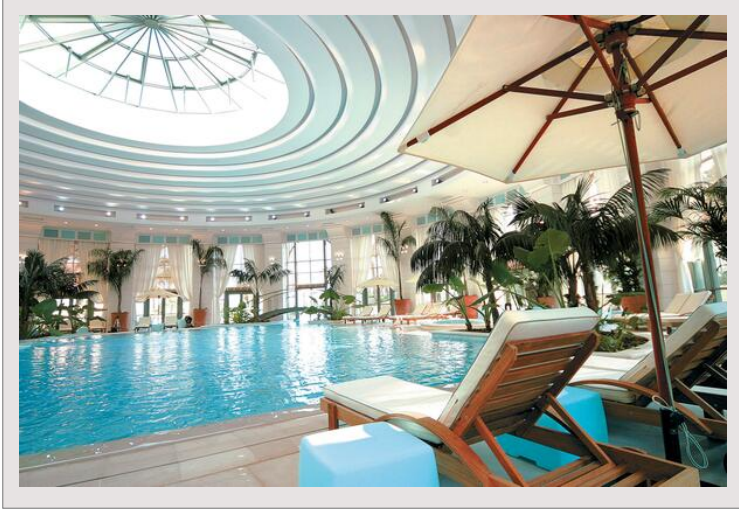

Affitto Monaco

18 000 € / mese

Tipo di proprietà	Appartamento	Num stanze	2
Superficie totale	96 m ²	Num camere	1
Superficie abitabile	79 m ²	Num parcheggi	1
Superficie terrazza	17 m ²	Num cantine	1
Livello	10	Residenza	Résidence du Sporting
Data di liberazione	01/07/2024	Quartiere	Larvotto

du Sporting
10ème Etage
2 Pièces 3

SURFACE HABITABLE : 78.74 m²
SURFACE TERRASSES : 17.59 m²
SURFACE TOTALE : 96.33 m²

Chambre
Immobilier
Monegasque

Construction