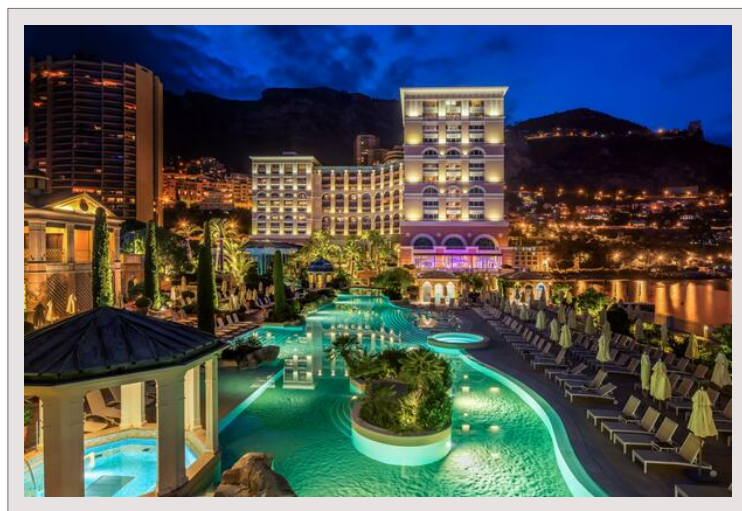

## Affitto Monaco

**13 500 € / mese**

Tipo di proprietà	Appartamento	Num stanze	1
Superficie abitabile	65 m <sup>2</sup>	Num parcheggi	1
Livello	1	Num cantine	1
Data di liberazione	Disponibile	Residenza	Résidence du Sporting
		Quartiere	Larvotto

*du Sporting*  
1er Etage  
Studio 3

SURFACE HABITABLE : 65.69 m<sup>2</sup>