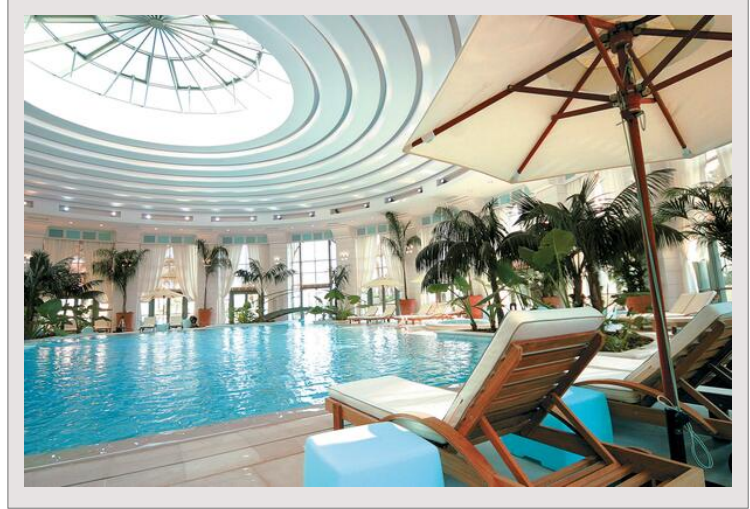

*du Sporting*  
1er Etage  
Studio 3

SURFACE HABITABLE : 65.69 m<sup>2</sup>