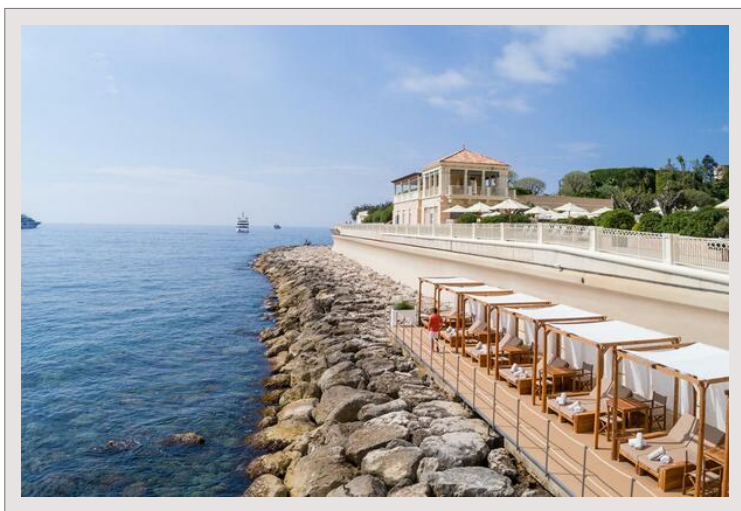

*du Sporting*  
1er Etage  
Studio 3

SURFACE HABITABLE : 65.69 m<sup>2</sup>