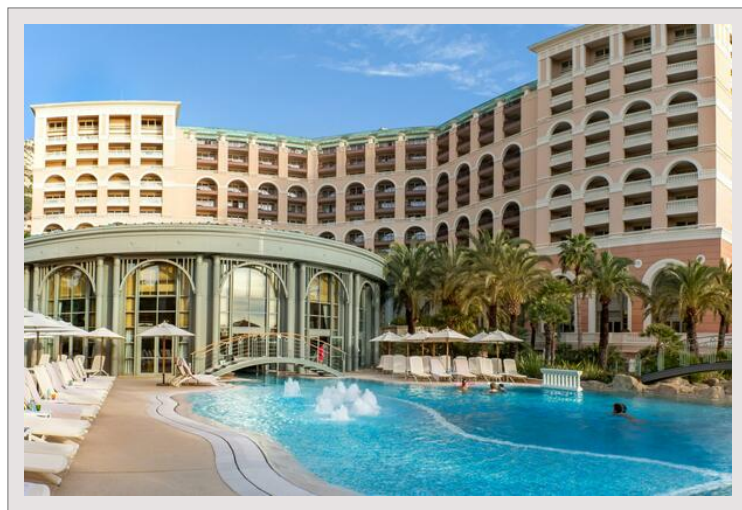

*du Sporting*  
1er Etage  
Studio 3

SURFACE HABITABLE : 65.69 m<sup>2</sup>