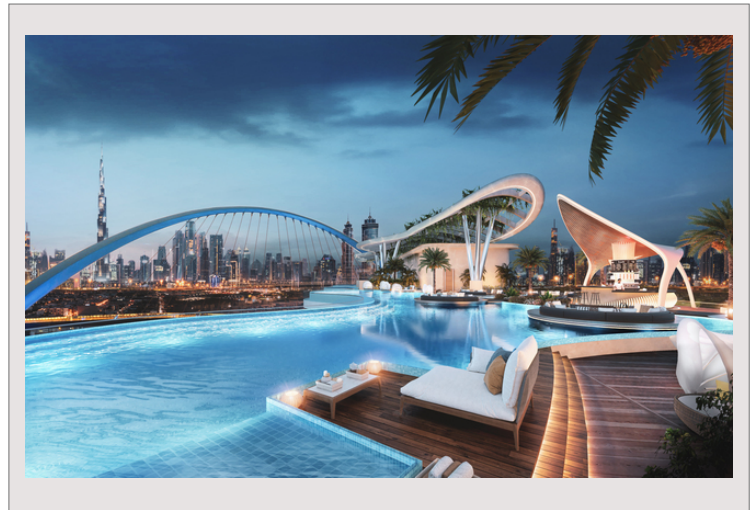

CANALE D'ACQUA - NUOVA COSTRUZIONE - COUTURE BY CAVALLI