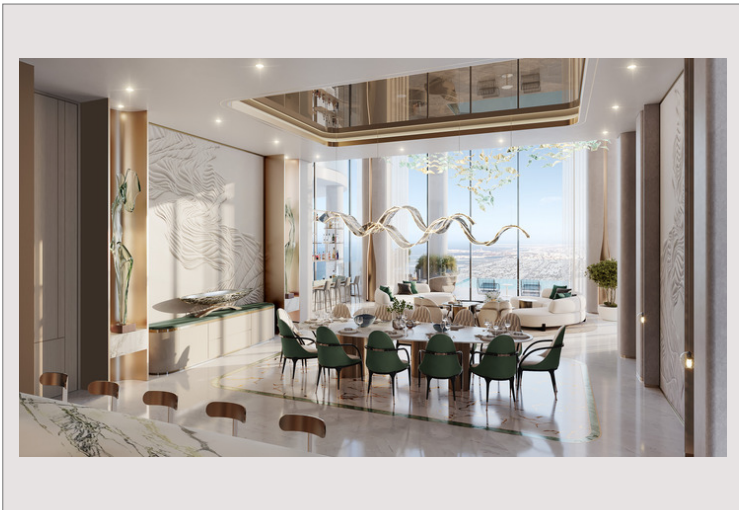

CANALE D'ACQUA - NUOVA COSTRUZIONE - COUTURE BY CAVALLI

Vendita Émirats Arabes Unis **Esclusività**

Prezzo su richiesta

CONSEGNA: 30/06/2027

COUTURE BY CAVALLI SI TROVA LUNGO I 3,2 KM DEL DUBAI CANAL CHE SI SNODA DA OLD DUBAI COVE FINO AL GOLFO PERSICO. UNA VERA E PROPRIA PRODEZZA DI INGEGNERIA UMANA, IL CANALE OSPITA PUNTI PANORAMICI PITTORESCHI, UN'ICONICA CRESTA VIOLA E UNA PASSEGGIATA.

5 CAMERE DA 708M2 A 1077M2: DA 12'055'000 USD A 15'553'000 USD

6 CAMERE DA 2239M2 A 2436M2: DA 31'427'000 USD A 33'191'000 USD

CANALE D'ACQUA - NUOVA COSTRUZIONE - COUTURE BY CAVALLI

CANALE D'ACQUA - NUOVA COSTRUZIONE - COUTURE BY CAVALLI