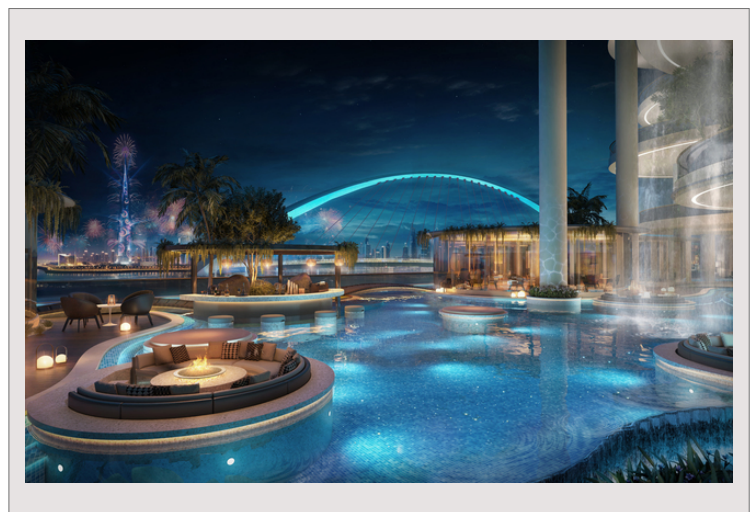

CANALE D'ACQUA - NUOVA COSTRUZIONE - COUTURE BY CAVALLI