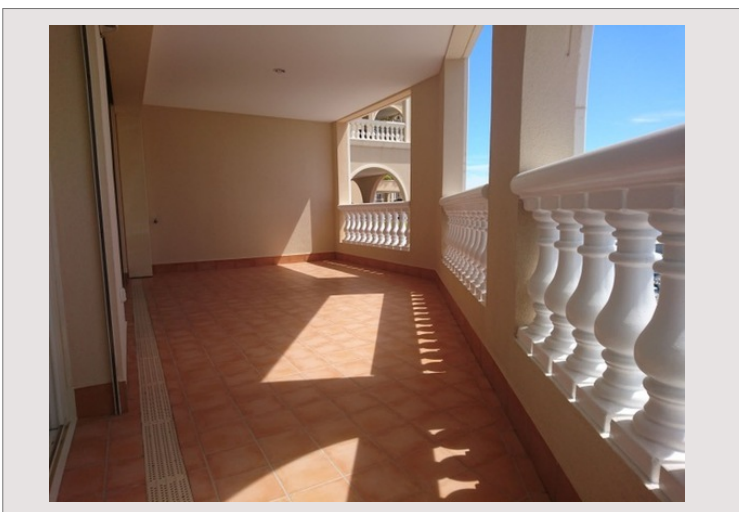

Questo bellissimo appartamento è composto da un accogliente ingresso, un ampio soggiorno luminoso che si apre su una terrazza che offre una vista spettacolare sul porto, una moderna cucina attrezzata e una spaziosa camera da letto con bagno en-suite, funzionali spogliatoi e logge private. L'appartamento beneficia anche di un posto auto e di una cantina.

Con una superficie abitabile di 65 m<sup>2</sup> e una loggia di 21 m<sup>2</sup>, questo bilocale non è solo spazioso, ma anche inondato di luce e offre una vista straordinaria sul mare e sul porto di Cap d'Ail. Oltre ai suoi spazi generosamente proporzionati, troverete due spogliatoi, un bagno moderno, un bagno per gli ospiti, aumentando così il comfort e la raffinatezza di questa residenza eccezionale.

## RESIDENZA SUBLIME NEL CUORE DI FONTVIEILLE: LUSO E COMFORT