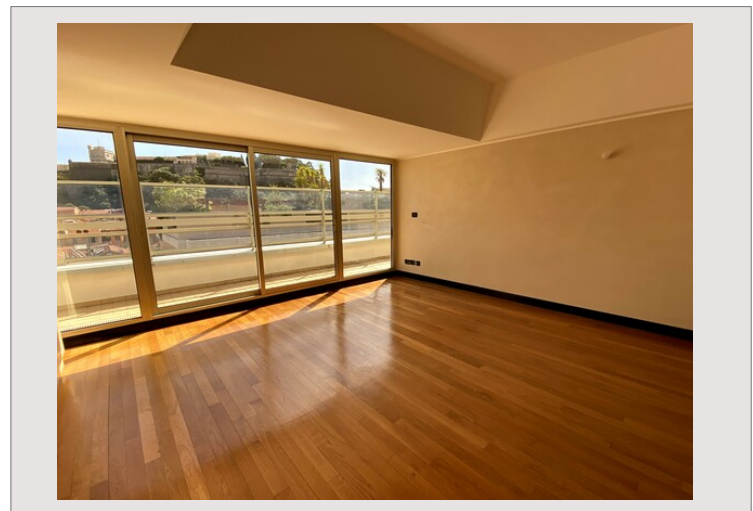

Le Suffren è un condominio di lusso con custode nel quartiere della Condamine, vicino al porto di Hercule.

Appartamento duplex in ottime condizioni, composto da 1° piano: ingresso, ampio e luminoso soggiorno, sala da pranzo, cucina, sala da pranzo, cucina, bagno per gli ospiti e balcone. bagno per gli ospiti e un balcone con una bella vista vista sul porto e sul palazzo principesco; il 2° livello comprende una camera da letto principale con bagno e spogliatoio spogliatoio, due camere da letto e due bagni con doccia. Vista sul porto e sulla roccia.