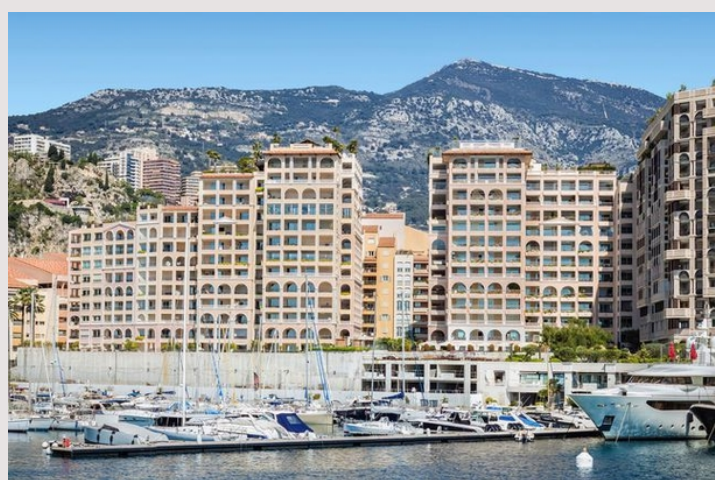

Piacevole bilocale - Memmo Center - Fontvieille

Affitto Monaco

7 500 € / mese

+ Spese : 1.050 €

Situato nel quartiere di Fontvieille, vicino a Cap d'Ail e allo Stade Louis II, al porto turistico e al centro commerciale Fontvieille. Bilocale con logge in un edificio con servizio di portineria 24 ore su 24 e dotato di una palestra.

Questo appartamento sarà disponibile per l'affitto a partire dal 1° ottobre 2023.

Tipo di proprietà	Appartamento	Num stanze	2
Superficie totale	86 m²	Num camere	1
Superficie abitabile	65 m²	Num parcheggi	1
Superficie terrazza	21 m²	Num cantine	1
Esposizione	A est	Residenza	Memmo Center
Condizione	Ottimo stato	Quartiere	Fontvieille
Livello	2	Data di liberazione	01/10/2024

L'appartamento è composto da un ingresso, un ampio soggiorno che si apre su una loggia, una cucina separata attrezzata, una camera da letto con loggia, un bagno privato, uno spogliatoio e un bagno per gli ospiti.

Completano la proprietà una cantina e un posto auto.