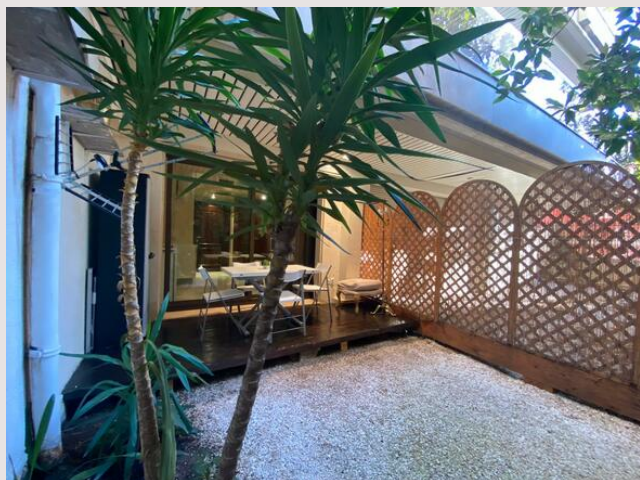

Monocale con giardino privato

Affitto Monaco

2 900 € / mese
(Spese incluse)

Tranquillo e luminoso, vicino agli impianti di risalita pubblici con rapido accesso al porto di Monaco e al quartiere di Fontveille

Tipo di proprietà	Appartamento	Num stanze	1
Superficie totale	41 m ²	Num camere	1
Superficie abitabile	24 m ²	Num cantine	1
Superficie giardino	17 m ²	Residenza	Beverly Palace bloc A
Esposizione	sud ouest	Quartiere	Moneghetti
Condizione	Buono stato	Livello	rdc
Data di liberazione	Subito	Uso misto	Si

Monocale completamente arredato e attrezzato con giardino privato di 17m2 molto tranquillo e luminoso, situato al 13 Boulevard de Belgium "Le Beverly Palace" lussuosa residenza con portineria, videosorveglianza.

Si compone di:

Ingresso, sala principale con cucina attrezzata, ampio bagno in marmo, con vasca e doccia, aria condizionata, doppi vetri, animali ammessi.

Completa questa proprietà una cantina.

Monolocale con giardino privato