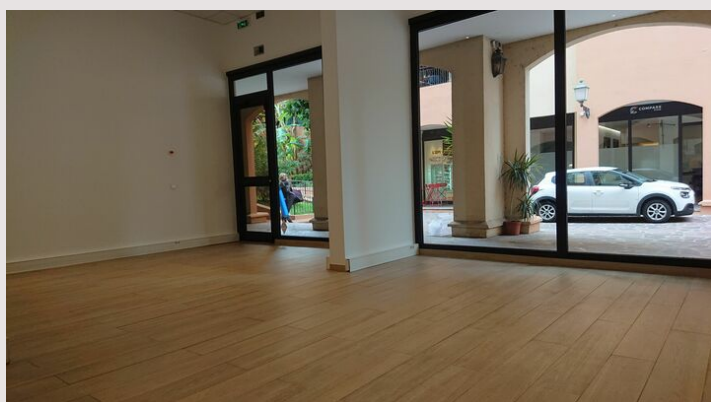

Le Botticelli - Ufficio amministrativo

Vendita Monaco

1 900 000 €

Le Botticelli - Ufficio amministrativo

Ufficio molto luminoso in perfette condizioni, con un'ampia vetrina.

Tipo di proprietà	Ufficio	Num stanze	2
Superficie totale	49 m ²	Residenza	Botticelli
Condizione	Ottimo stato	Quartiere	Fontvieille
Livello	Piano terra	Costi annuali	7 800 €

Ufficio di 49m² con accesso diretto, molto luminoso, in perfette condizioni, con un'ampia vetrina, soffitti alti e doppio bagno misto.

Composto di una sala principale e di una sala riunioni.

Affitto mensile 4.600 euro IVA esclusa (IVA 20% - 920 euro) + spese di servizio mensili di 650 euro.