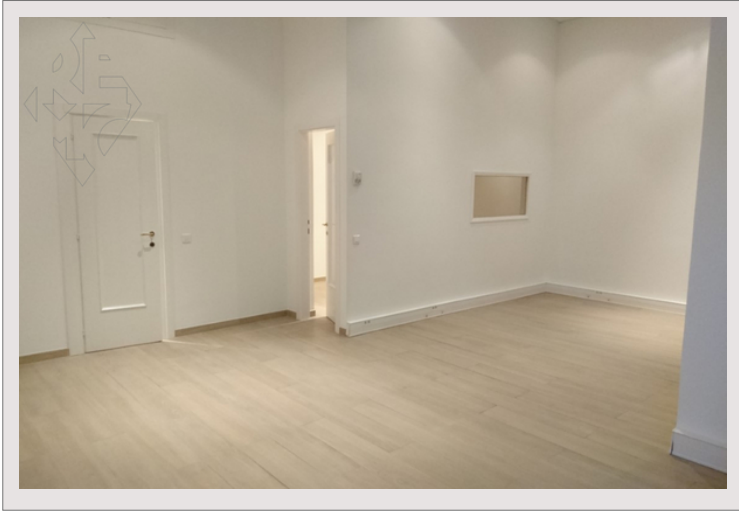

### 2 014 000 €

Tipo di proprietà	Ufficio	Num stanze	1
Superficie abitabile	47 m <sup>2</sup>	Residenza	Botticelli
Data di liberazione	31/10/2026	Quartiere	Fontvieille

Ufficio in perfette condizioni. Accesso diretto con una bella vetrina. Soffitti alti.

## UFFICIO A FONTVIEILLE CON VETRINA AL PIANO TERRA