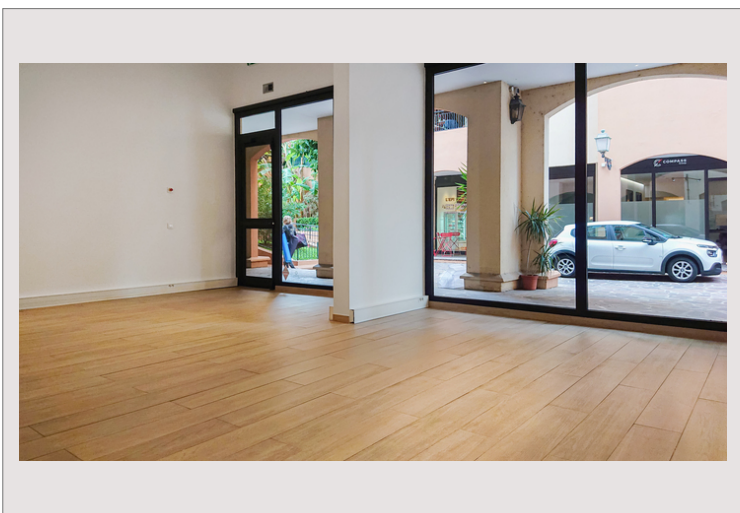

LOCALI COMMERCIALI / UFFICI - FONTVEILLE

Vendita Monaco

2 015 000 €

Tipo di proprietà	Locale	Num stanze	2
Superficie abitabile	47,50 m²	Residenza	Botticelli
Vista	Posto nel villaggio di Fontvieille	Quartiere	Fontvieille
Livello	Piano terra	Data di liberazione	31/10/26
Costi annuali	7 800 €		

Bellissimo **locale commerciale con vetrate** che si affacciano sulla piazza del villaggio di Fontvieille

Con una superficie di 49 m², questo locale è composto da:

- Una sala principale con una vetrina.
- Un ufficio di 6,9 m²
- Due servizi igienici
- Un bagno con doccia

Parte del villaggio di Fontvieille, il locale/ufficio beneficia di un servizio di assistenza all'infanzia con ricezione di pacchi.