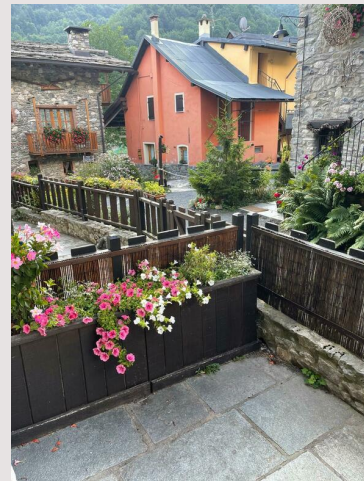

CHALET IN VENDITA - LIMONE PIEMONTE