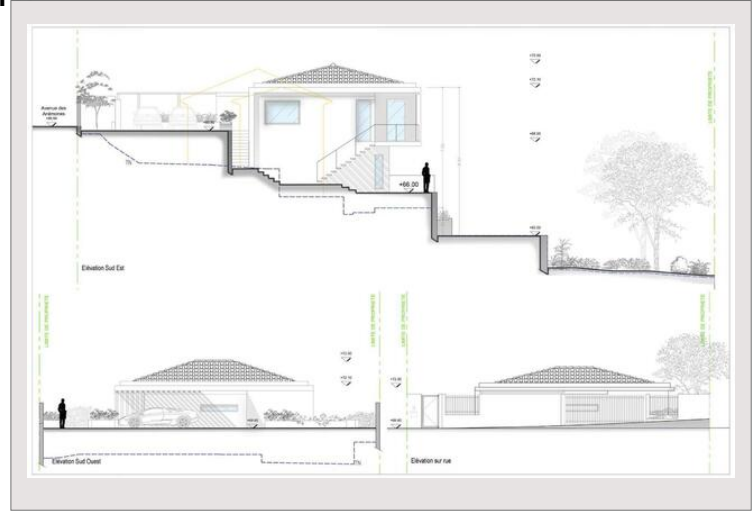

# ROQUEBRUNE CAP MARTIN / IL BORGO / TERRENO EDIFICABILE / VISTA SUL MARE

## 1 390 000 €

Tipo di proprietà	Terrain constructible	Num stanze	-
Superficie terreno	820 m <sup>2</sup>	Città	Roquebrune-Cap-Martin
		Paese	Francia

Situato nell'area residenziale di Le Hameau a Roquebrune-Cap-Martin, questo lotto di 820 m<sup>2</sup> offre una vista sul mare mozzafiato. Viene venduta con un permesso edilizio accettato e eliminato da qualsiasi fascino, permettendo la realizzazione di una villa contemporanea con piscina.

Il progetto architettonico prevede una costruzione a tre piani, con un'area abitativa di circa 286 m<sup>2</sup> e una piattaforma di parcheggio per tre veicoli.

# ROQUEBRUNE CAP MARTIN / IL BORGO / TERRENO EDIFICABILE / VISTA SUL MARE

ROQUEBRUNE CAP MARTIN / IL BORGO / TERRENO EDIFICABILE / VISTA SUL  
MARE