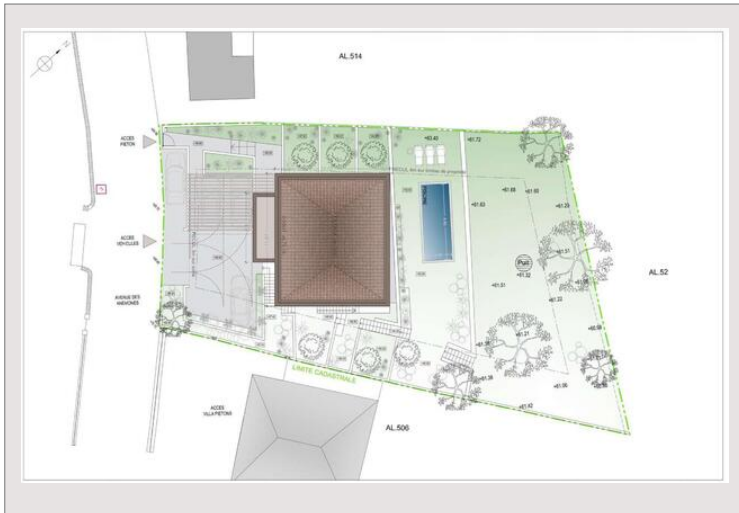

ROQUEBRUNE CAP MARTIN / IL BORGO / TERRENO EDIFICABILE / VISTA SUL MARE