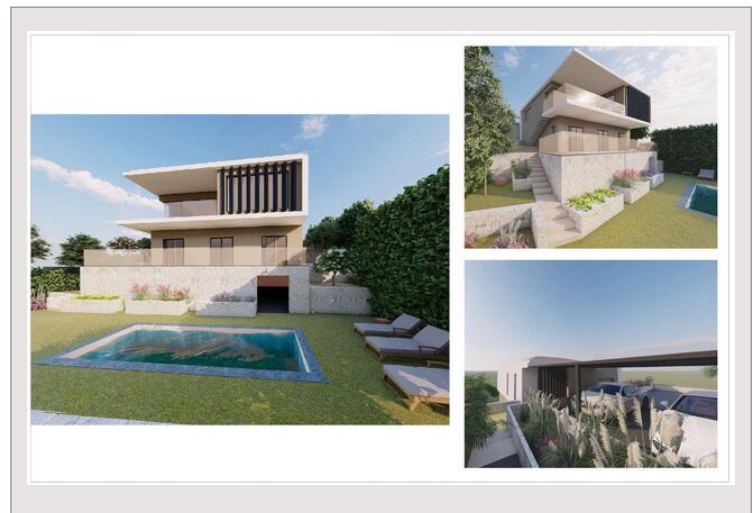

# ROQUEBRUNE CAP MARTIN / IL BORGO / TERRENO EDIFICABILE / VISTA SUL MARE

## 1 390 000 €

Tipo di proprietà	Terrain constructible	Num stanze	-
Superficie terreno	820 m <sup>2</sup>	Città	Roquebrune-Cap-Martin
		Paese	Francia

Situato nell'area residenziale di Le Hameau a Roquebrune-Cap-Martin, questo lotto di 820 m<sup>2</sup> offre una vista sul mare mozzafiato. Viene venduta con un permesso edilizio accettato e eliminato da qualsiasi fascino, permettendo la realizzazione di una villa contemporanea con piscina.

Il progetto architettonico prevede una costruzione a tre piani, con un'area abitativa di circa 286 m<sup>2</sup> e una piattaforma di parcheggio per tre veicoli.

# ROQUEBRUNE CAP MARTIN / IL BORGO / TERRENO EDIFICABILE / VISTA SUL MARE

ROQUEBRUNE CAP MARTIN / IL BORGO / TERRENO EDIFICABILE / VISTA SUL  
MARE