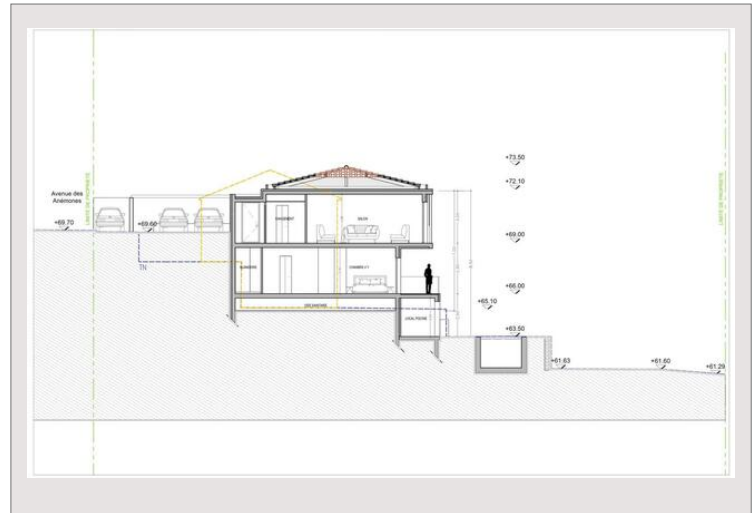

# ROQUEBRUNE CAP MARTIN / IL BORGO / TERRENO EDIFICABILE / VISTA SUL MARE

## 1 390 000 €

Tipo di proprietà	Terrain constructible	Num stanze	-
Superficie terreno	820 m <sup>2</sup>	Città	Roquebrune-Cap-Martin
		Paese	Francia

Situato nell'area residenziale di Le Hameau a Roquebrune-Cap-Martin, questo lotto di 820 m<sup>2</sup> offre una vista sul mare mozzafiato. Viene venduta con un permesso edilizio accettato e eliminato da qualsiasi fascino, permettendo la realizzazione di una villa contemporanea con piscina.

Il progetto architettonico prevede una costruzione a tre piani, con un'area abitativa di circa 286 m<sup>2</sup> e una piattaforma di parcheggio per tre veicoli.

# ROQUEBRUNE CAP MARTIN / IL BORGO / TERRENO EDIFICABILE / VISTA SUL MARE

ROQUEBRUNE CAP MARTIN / IL BORGO / TERRENO EDIFICABILE / VISTA SUL  
MARE