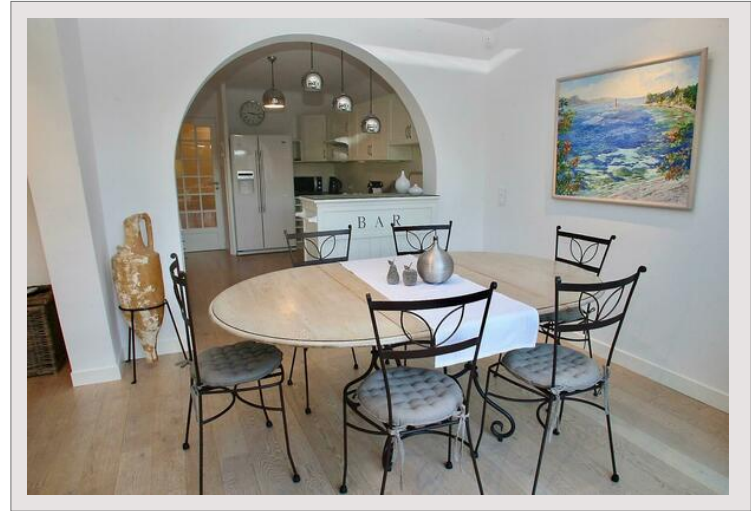

Incantevole casa a Eze vicino al mare, vicino alla fermata dell'autobus e alla stazione ferroviaria con un tranquillo giardino
Location Saisonnière Francia Affitto su richiesta

| | | | |
|----------------------|--------------------|---------------|---------|
| Tipo di proprietà | Casa | Num stanze | 4 |
| Superficie abitabile | 120 m ² | Num camere | 2 |
| Superficie giardino | 80 m ² | Num parcheggi | 2 |
| Data di liberazione | Libre | Città | Èze |
| | | Paese | Francia |

Incantevole casa a Eze vicino al mare, vicino alla fermata dell'autobus e alla stazione ferroviaria con un tranquillo giardino