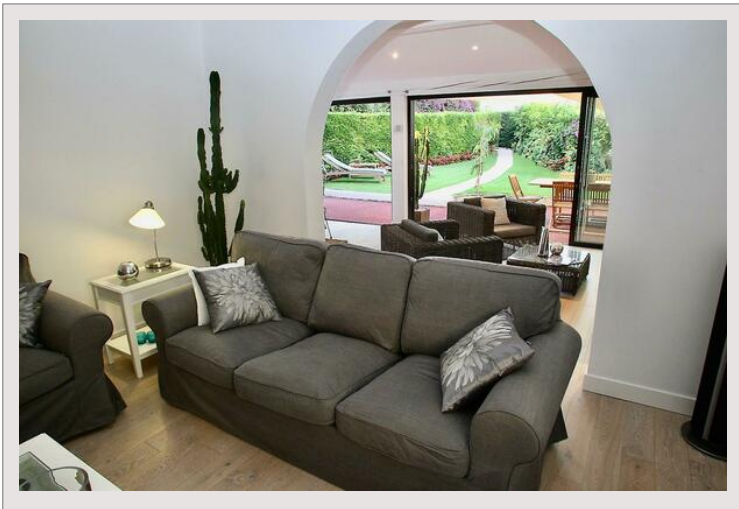

Incantevole casa a Eze vicino al mare, vicino alla fermata dell'autobus e alla stazione ferroviaria con un tranquillo giardino
Location Saisonnière Francia Affitto su richiesta

| | | | |
|----------------------|--------------------|---------------|---------|
| Tipo di proprietà | Casa | Num stanze | 4 |
| Superficie abitabile | 120 m ² | Num camere | 2 |
| Superficie giardino | 80 m ² | Num parcheggi | 2 |
| Data di liberazione | Libre | Città | Èze |
| | | Paese | Francia |

Incantevole casa a Eze vicino al mare, vicino alla fermata dell'autobus e alla stazione ferroviaria con un tranquillo giardino