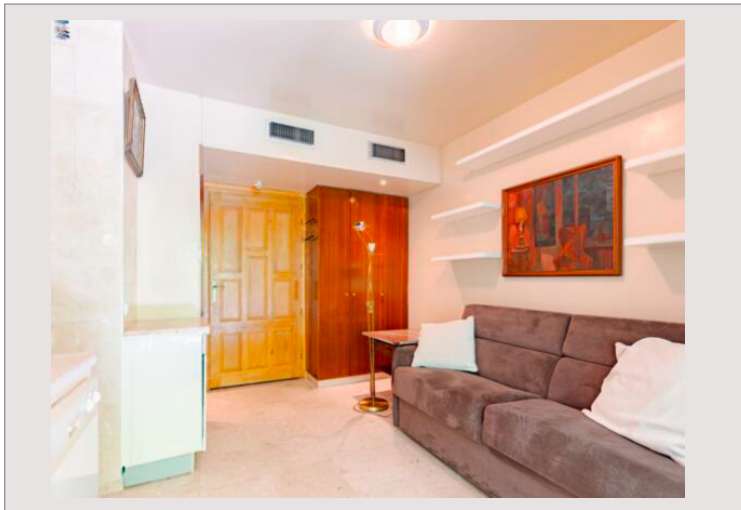

Beverly Palace Monolocale con Giardino