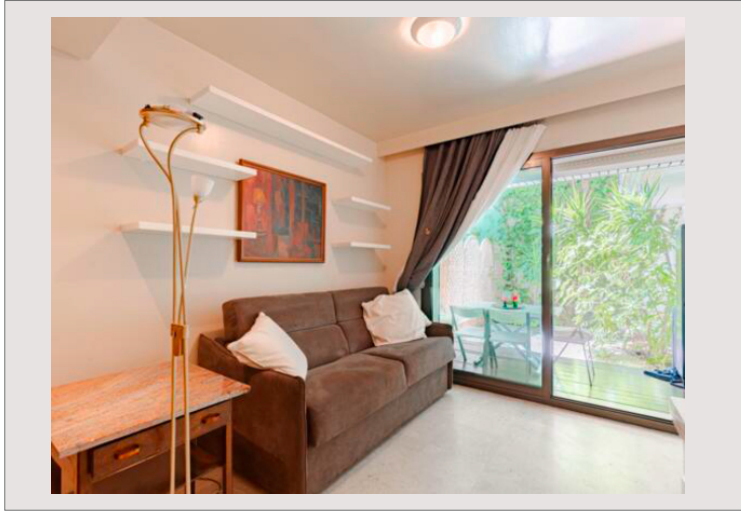

Beverly Palace Monolocale con Giardino