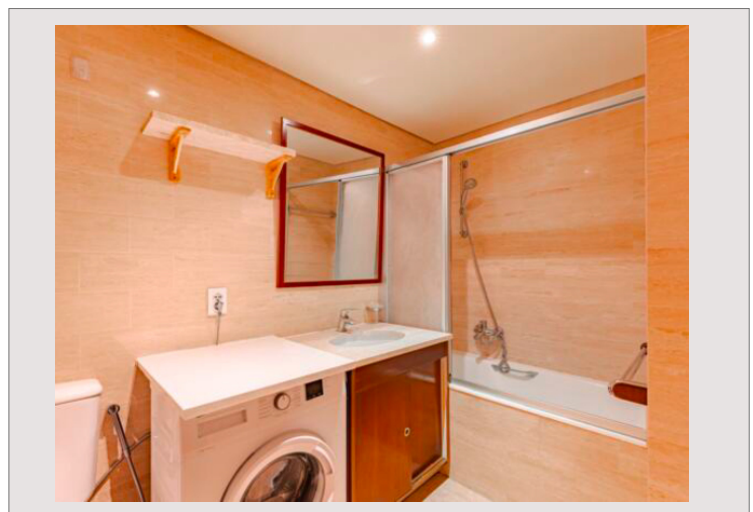

Beverly Palace Monolocale con Giardino