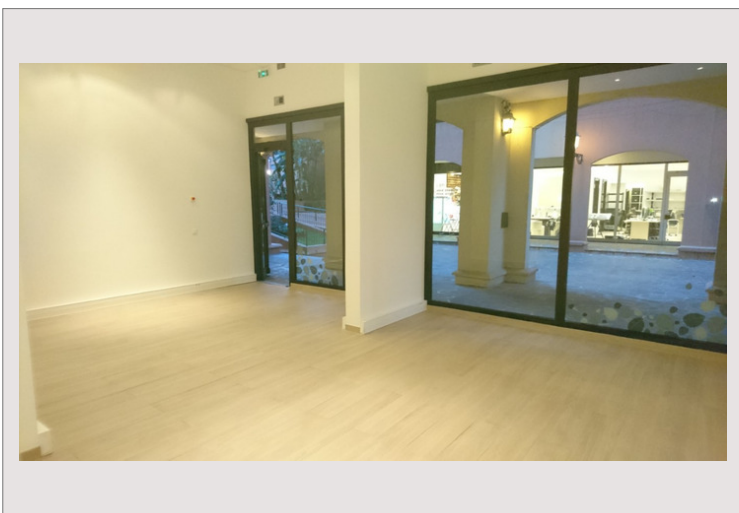

Ufficio con accesso diretto - Fontvieille

Vendita Monaco

2 014 000 €

Nel cuore del quartiere di Fontvieille, a pochi passi dal porto, dai ristoranti e dai servizi.

Tipo di proprietà	Ufficio	Num stanze	2
Superficie abitabile	49 m²	Num camere	1
Vista	piazzetta	Residenza	Botticelli
Esposizione	ovest	Quartiere	Fontvieille
Condizione	Ottimo stato	Livello	Piano terra
Data di liberazione	31/10/2026		

L'ufficio, di 49 metri quadri ed in ottimo stato, è così composto:

- accesso diretto dalla via
- 2 stanze
- 2 bagni con wc misti

L'ufficio è dotato di grandi vetrine, un alto soffitto, e beneficia di una buona luminosità.

Locazione soggetta ad iva:

canone 4.500 € + 900 € IVA = 5.400 € TOTALI