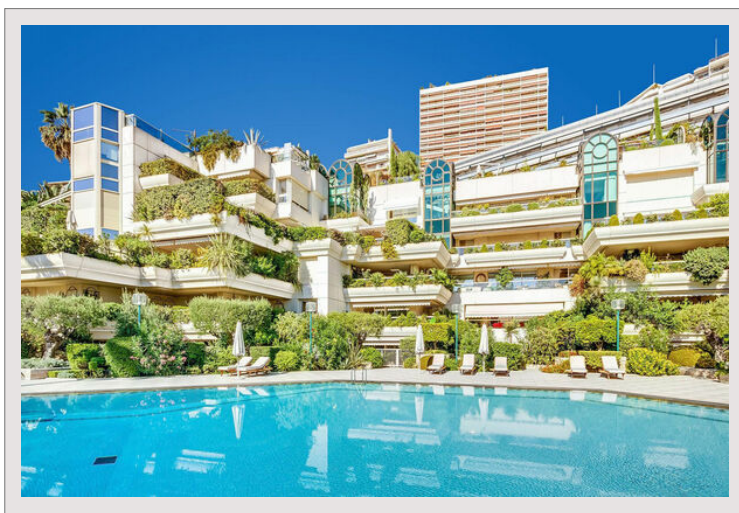

ESCLUSIVA Appartamento di lusso con 6/7 locali con vista sul giardino e sulla piscina, nel quartiere del Larvotto a Monaco. In una bella residenza di sole 4 piani, questo appartamento offre una superficie totale di 472 m² di cui 393,40 m² abitabili e una terrazza di 78,74 m². Dispone di un ampio soggiorno/pranzo che si apre su una terrazza, una cucina indipendente, cinque camere spaziose, cinque bagni, grande loggia. Una cantina, tre posti auto e una cabina spogliatoio presso la piscina completano la proprietà.