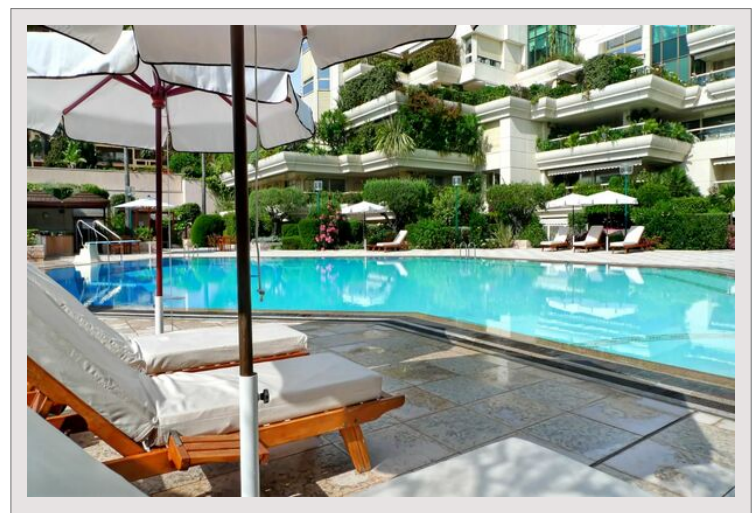

ESCLUSIVA Appartamento di lusso con 6/7 locali con vista sul giardino e sulla piscina, nel quartiere del Larvotto a Monaco. In una bella residenza di sole 4 piani, questo appartamento offre una superficie totale di 472 m² di cui 393,40 m² abitabili e una terrazza di 78,74 m². Dispone di un ampio soggiorno/pranzo che si apre su una terrazza, una cucina indipendente, cinque camere spaziose, cinque bagni, grande loggia. Una cantina, tre posti auto e una cabina spogliatoio presso la piscina completano la proprietà.