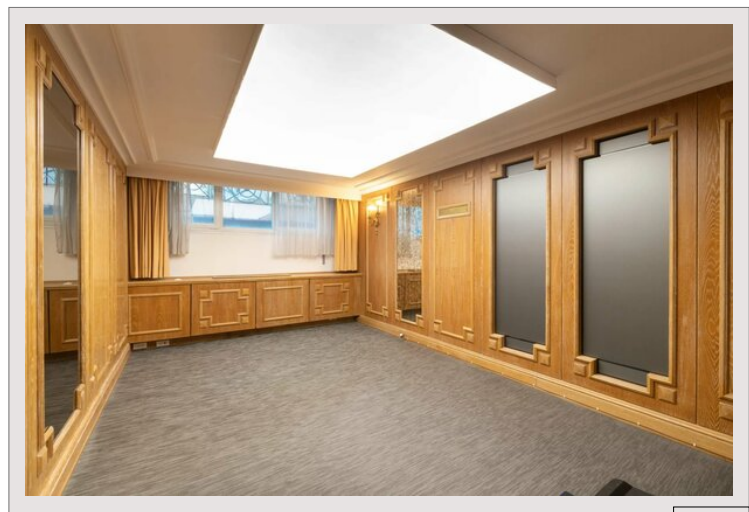

### Affitto su richiesta

Carré d'Or, in una delle residenze più prestigiose del Principato di Monaco, ampi uffici con una superficie abitabile di 1132 mq, con due ingressi indipendenti. Possibilità di dividere gli uffici in 2 lotti.

Situati al 1 ° piano, su un unico livello, hanno un ingresso privato con vetrina che permette una grande visibilità.

4 posti auto con accesso diretto agli uffici.