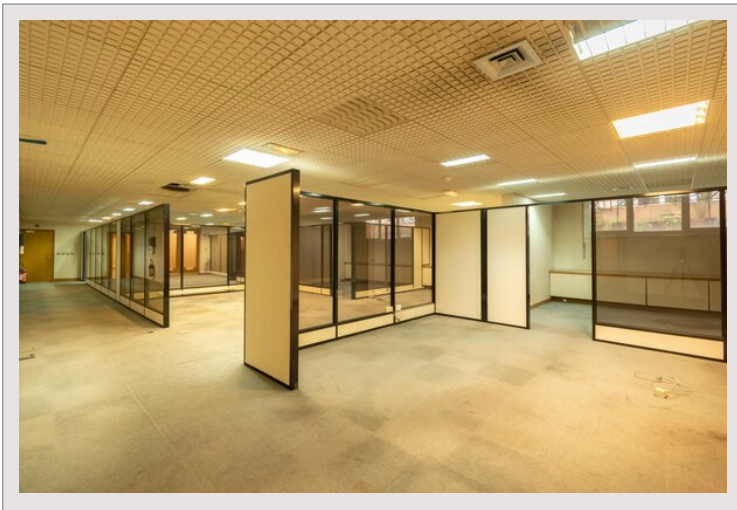

Metropole - Uffici su un unico livello