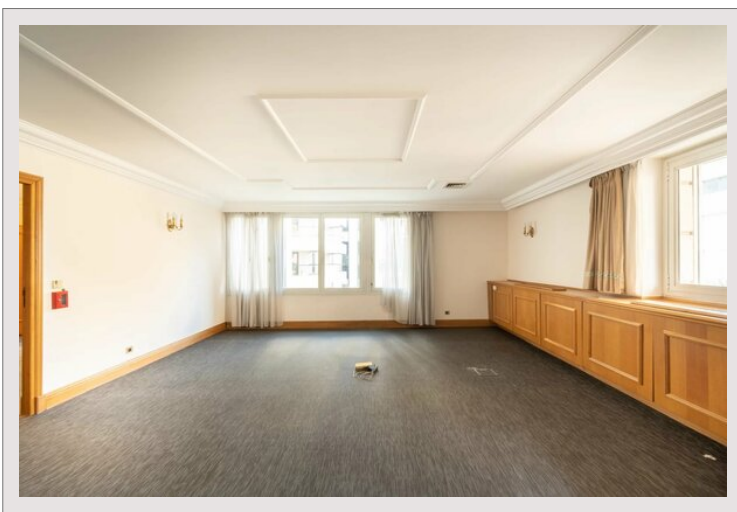

Metropole - Uffici su un unico livello