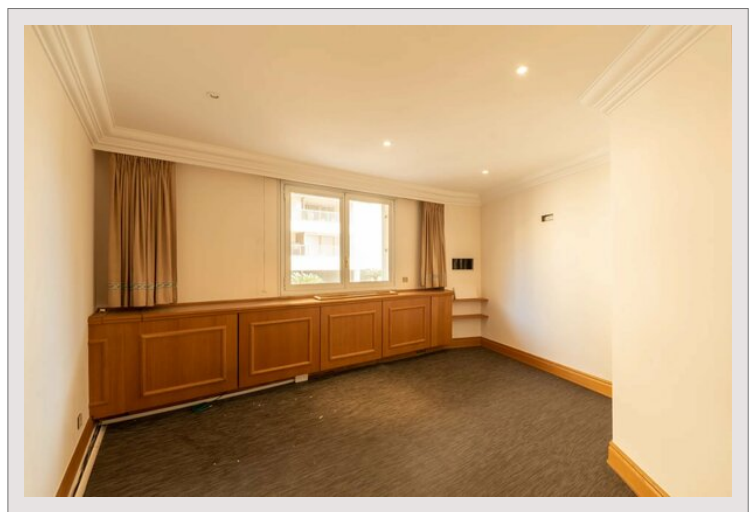

Metropole - Uffici su un unico livello