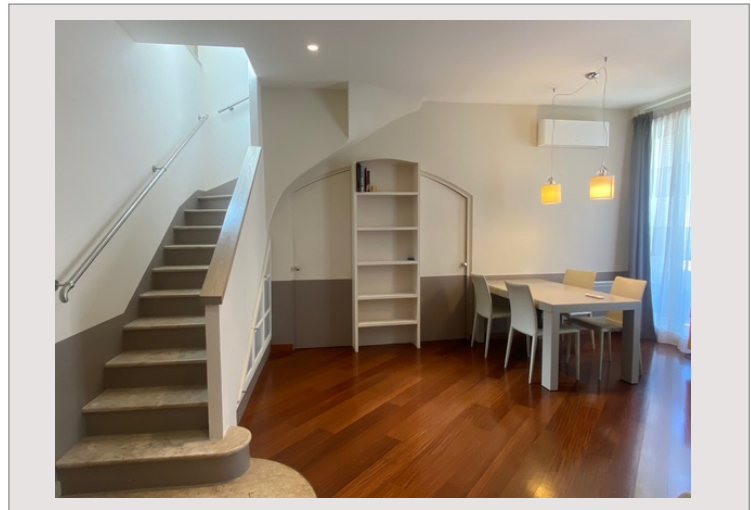

ATTICO SULLA PARTENZA DEL GRAN PREMIO