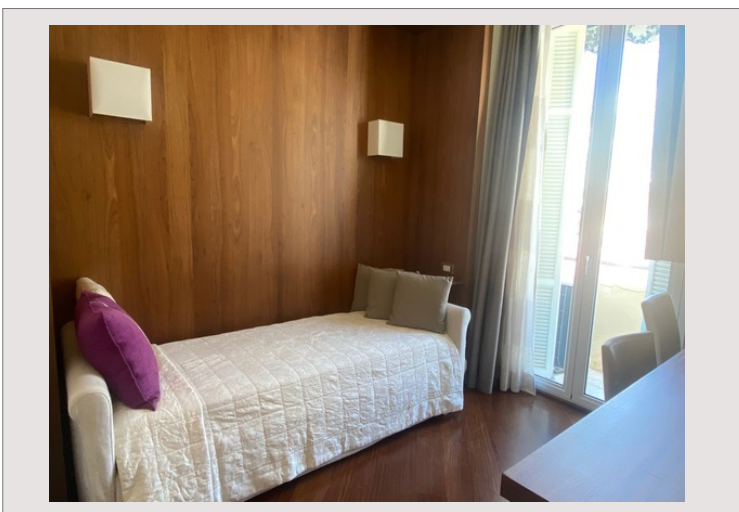

ATTICO SULLA PARTENZA DEL GRAN PREMIO