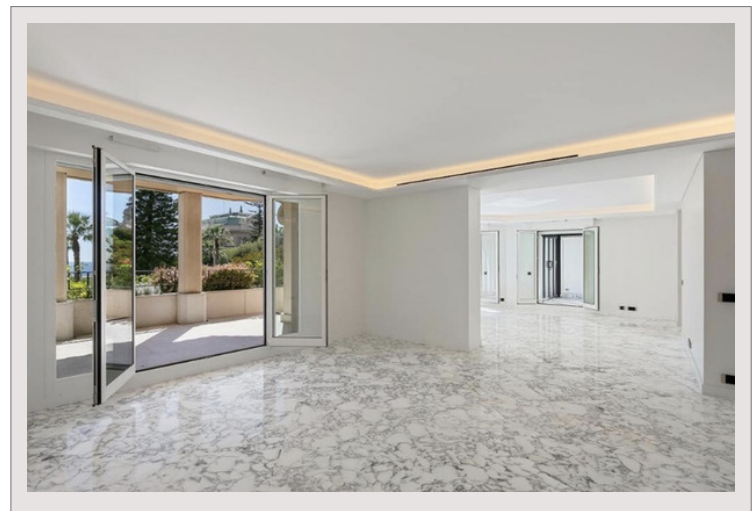

METROPOLI MAGICA, VISTA GP, IMMACULATO, 3 CAMERE DA LETTO -

AFFITTO

Affitto Monaco

Affitto su richiesta

SUPERBO, ELEGANTE E IMPECCABILE APPARTAMENTO CON 3 CAMERE DA LETTO, SITUATO NEL PRESTIGIOSO CARRÉ D'OR E VICINO A UN PARCO MOLTO BELLO, NEGOZI, RISTORANTI, HOTEL E A POCHI MINUTI IN AUTO DA SPIAGGE E SCUOLE. UN VANTAGGIO AGGIUNTIVO È LA SPLENDIDA VISTA SUL CIRCUITO DEL GRAND PRIX.

Tipo di proprietà	Appartamento	Num stanze	5
Superficie totale	428 m²	Num camere	3
Superficie abitabile	295 m²	Num parcheggi	2
Superficie terrazza	133 m²	Num cantine	1
Vista	MARE E GIARDINO	Num box	3
Esposizione	SUD-OVEST	Residenza	Le Metropole
Condizione	Servizi lussuosi	Quartiere	Carré d'Or
Livello	4th	Data di liberazione	Shortly

QUESTA SPLENDIDA PROPRIETÀ COMPRENDE UN ATRIO, UNA SUITE MATRIMONIALE CON CAMERINO E BAGNO PRIVATO, UN AMPIO SOGGIORNO E UNA SALA DA PRANZO CON VERANDA, TERRAZZA E SPLENDE VISTE, UNA CUCINA DI NUOVA ATTREZZATURA CON LAVANDERIA, UN BAGNO PER GLI OSPITI E 2 AMPIE CAMERE DA LETTO CON BAGNO PRIVATO. INTORNO A QUESTE CASE SI TROVANO VISTE E BALCONI SPLENDIDI, CHE BENEFICIANO DELLO SPLENDORE DELL'ARCHITETTURA BELLE ÉPOQUE. SONO INCLUSI TRE POSTI AUTO E UNA CANTINA.

LA RESIDENZA BENEFICIA DI SERVIZI ALBERGHIERI COME ROOM SERVICE E DISPONE DI UN CENTRO SPORTIVO DI PRIMA CLASSE E DI UNA SOFISTICATA SPA BEAUTY.