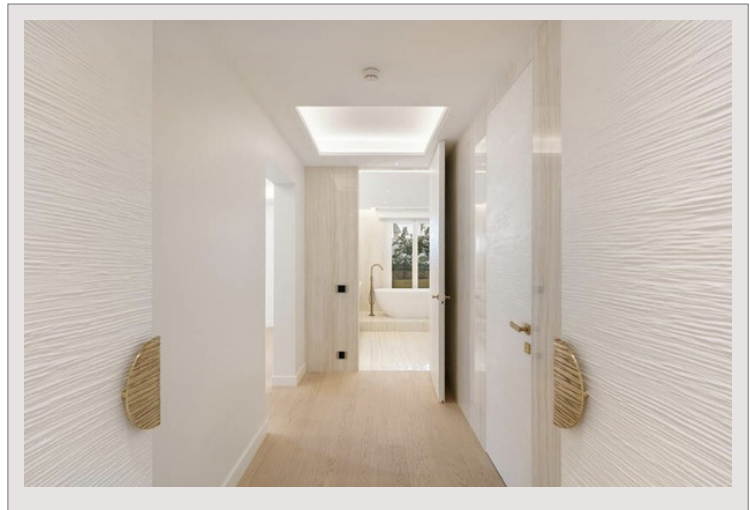

METROPOLI MAGICA, VISTA GP, IMMACULATO, 3 CAMERE DA LETTO -

AFFITTO

Affitto Monaco

Affitto su richiesta

SUPERBO, ELEGANTE E IMPECCABILE APPARTAMENTO CON 3 CAMERE DA LETTO, SITUATO NEL PRESTIGIOSO CARRÉ D'OR E VICINO A UN PARCO MOLTO BELLO, NEGOZI, RISTORANTI, HOTEL E A POCHI MINUTI IN AUTO DA SPIAGGE E SCUOLE. UN VANTAGGIO AGGIUNTIVO È LA SPLENDIDA VISTA SUL CIRCUITO DEL GRAND PRIX.

QUESTA SPLENDIDA PROPRIETÀ COMPRENDE UN ATRIO, UNA SUITE MATRIMONIALE CON CAMERINO E BAGNO PRIVATO, UN AMPIO SOGGIORNO E UNA SALA DA PRANZO CON VERANDA, TERRAZZA E SPLENDE VISTE, UNA CUCINA DI NUOVA ATTREZZATURA CON LAVANDERIA, UN BAGNO PER GLI OSPITI E 2 AMPIE CAMERE DA LETTO CON BAGNO PRIVATO. INTORNO A QUESTE CASE SI TROVANO VISTE E BALCONI SPLENDIDI, CHE BENEFICIANO DELLO SPLENDORE DELL'ARCHITETTURA BELLE ÉPOQUE. SONO INCLUSI TRE POSTI AUTO E UNA CANTINA.

LA RESIDENZA BENEFICIA DI SERVIZI ALBERGHIERI COME ROOM SERVICE E DISPONE DI UN CENTRO SPORTIVO DI PRIMA CLASSE E DI UNA SOFISTICATA SPA BEAUTY.

METROPOLI MAGICA, VISTA GP, IMMACULATO, 3 CAMERE DA LETTO - AFFITTO