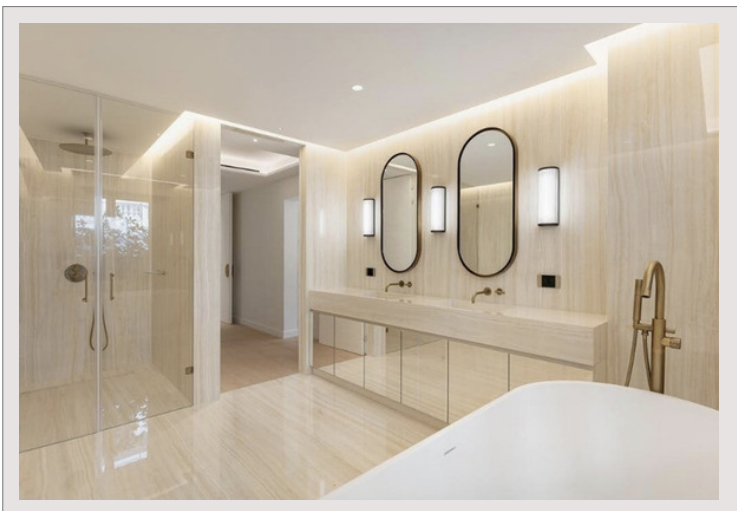

METROPOLI MAGICA, VISTA GP, IMMACULATO, 3 CAMERE DA LETTO -

AFFITTO

Affitto Monaco

Affitto su richiesta

SUPERBO, ELEGANTE E IMPECCABILE APPARTAMENTO CON 3 CAMERE DA LETTO, SITUATO NEL PRESTIGIOSO CARRÉ D'OR E VICINO A UN PARCO MOLTO BELLO, NEGOZI, RISTORANTI, HOTEL E A POCHI MINUTI IN AUTO DA SPIAGGE E SCUOLE. UN VANTAGGIO AGGIUNTIVO È LA SPLENDIDA VISTA SUL CIRCUITO DEL GRAND PRIX.

Tipo di proprietà	Appartamento	Num stanze	5
Superficie totale	428 m²	Num camere	3
Superficie abitabile	295 m²	Num parcheggi	2
Superficie terrazza	133 m²	Num cantine	1
Vista	MARE E GIARDINO	Num box	3
Esposizione	SUD-OVEST	Residenza	Le Metropole
Condizione	Servizi lussuosi	Quartiere	Carré d'Or
Livello	4th	Data di liberazione	Shortly

QUESTA SPLENDIDA PROPRIETÀ COMPRENDE UN ATRIO, UNA SUITE MATRIMONIALE CON CAMERINO E BAGNO PRIVATO, UN AMPIO SOGGIORNO E UNA SALA DA PRANZO CON VERANDA, TERRAZZA E SPLENDE VISTE, UNA CUCINA DI NUOVA ATTREZZATURA CON LAVANDERIA, UN BAGNO PER GLI OSPITI E 2 AMPIE CAMERE DA LETTO CON BAGNO PRIVATO. INTORNO A QUESTE CASE SI TROVANO VISTE E BALCONI SPLENDIDI, CHE BENEFICIANO DELLO SPLENDORE DELL'ARCHITETTURA BELLE ÉPOQUE. SONO INCLUSI TRE POSTI AUTO E UNA CANTINA.

LA RESIDENZA BENEFICIA DI SERVIZI ALBERGHIERI COME ROOM SERVICE E DISPONE DI UN CENTRO SPORTIVO DI PRIMA CLASSE E DI UNA SOFISTICATA SPA BEAUTY.