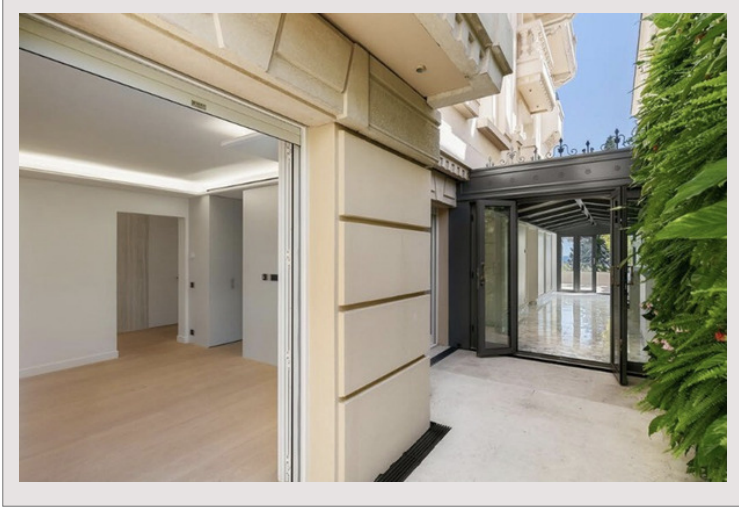

METROPOLI MAGICA, VISTA GP, IMMACULATO, 3 CAMERE DA LETTO -

AFFITTO

Affitto Monaco

Affitto su richiesta

SUPERBO, ELEGANTE E IMPECCABILE APPARTAMENTO CON 3 CAMERE DA LETTO, SITUATO NEL PRESTIGIOSO CARRÉ D'OR E VICINO A UN PARCO MOLTO BELLO, NEGOZI, RISTORANTI, HOTEL E A POCHI MINUTI IN AUTO DA SPIAGGE E SCUOLE. UN VANTAGGIO AGGIUNTIVO È LA SPLENDIDA VISTA SUL CIRCUITO DEL GRAND PRIX.

QUESTA SPLENDIDA PROPRIETÀ COMPRENDE UN ATRIO, UNA SUITE MATRIMONIALE CON CAMERINO E BAGNO PRIVATO, UN AMPIO SOGGIORNO E UNA SALA DA PRANZO CON VERANDA, TERRAZZA E SPLENDE VISTE, UNA CUCINA DI NUOVA ATTREZZATURA CON LAVANDERIA, UN BAGNO PER GLI OSPITI E 2 AMPIE CAMERE DA LETTO CON BAGNO PRIVATO. INTORNO A QUESTE CASE SI TROVANO VISTE E BALCONI SPLENDIDI, CHE BENEFICIANO DELLO SPLENDORE DELL'ARCHITETTURA BELLE ÉPOQUE. SONO INCLUSI TRE POSTI AUTO E UNA CANTINA.

LA RESIDENZA BENEFICIA DI SERVIZI ALBERGHIERI COME ROOM SERVICE E DISPONE DI UN CENTRO SPORTIVO DI PRIMA CLASSE E DI UNA SOFISTICATA SPA BEAUTY.

METROPOLI MAGICA, VISTA GP, IMMACULATO, 3 CAMERE DA LETTO - AFFITTO