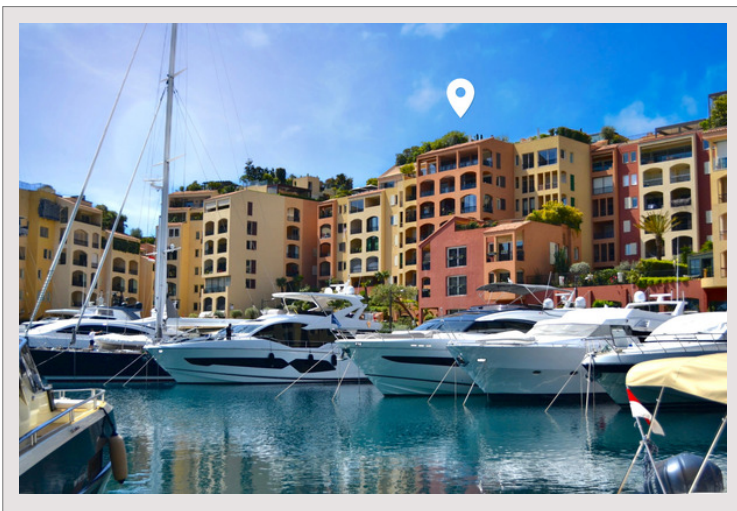

## Grande ufficio a Fontvieille

### 3 710 000 €

Grande ufficio con grandi vetrine al piano terra dell'edificio Raphael nel porto del tranquillo quartiere di Fontvieille.

Tipo di proprietà	Ufficio	Num stanze	5
Superficie abitabile	94 m <sup>2</sup>	Residenza	Raphael
Vista	Giardino	Quartiere	Fontvieille
Esposizione	Sud - piano terra	Condizione	Buono stato
Livello	Ground floor	Data di liberazione	30 September 2025

Bellissimo ufficio al piano terra di un edificio intelligente con una finestra attraente e ampia.

Questo ufficio ben posizionato si trova in una zona affascinante e tranquilla tra il centro commerciale e il porto di Fontvieille.