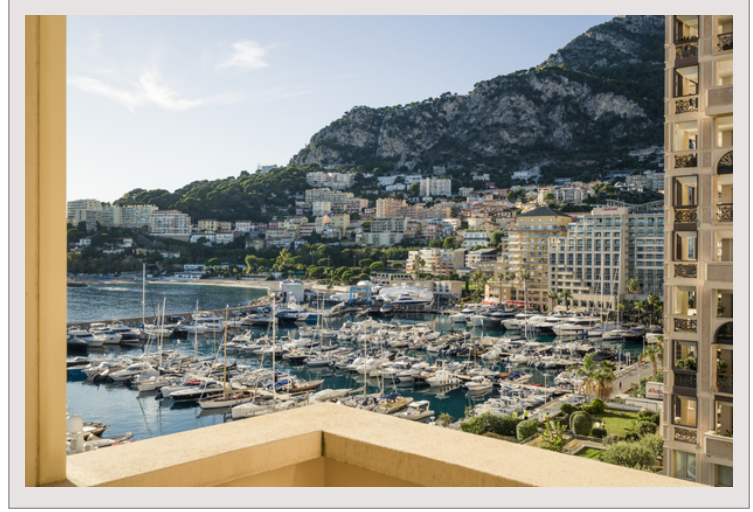

700 MQ DI LUSO RAFFINATO, VITA IN STILE VILLA