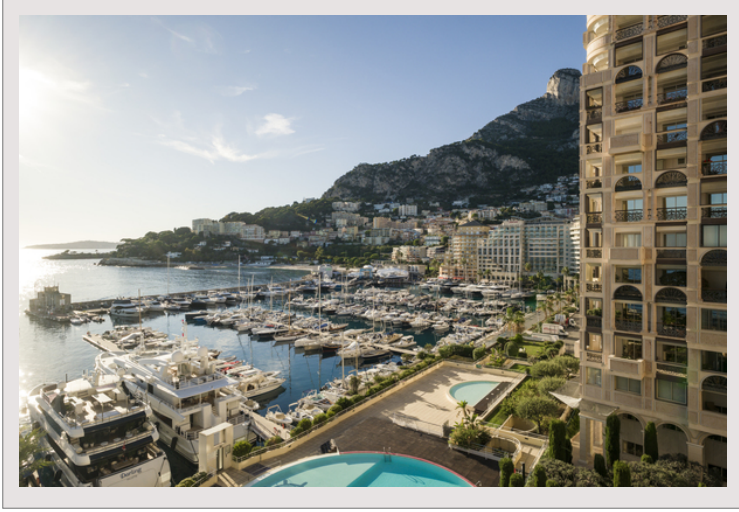

700 MQ DI LUSO RAFFINATO, VITA IN STILE VILLA