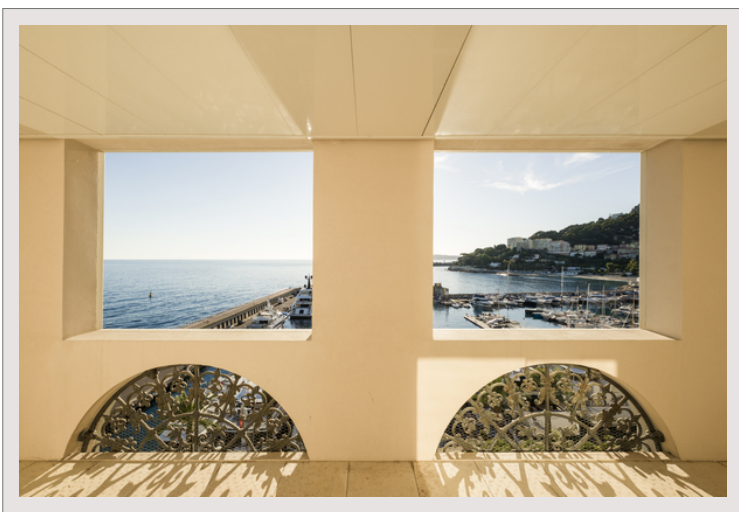

700 MQ DI LUSO RAFFINATO, VITA IN STILE VILLA