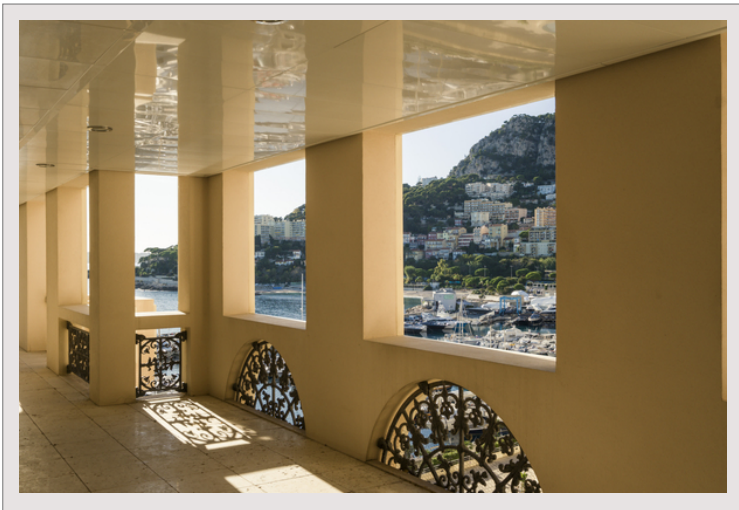

700 MQ DI LUSO RAFFINATO, VITA IN STILE VILLA