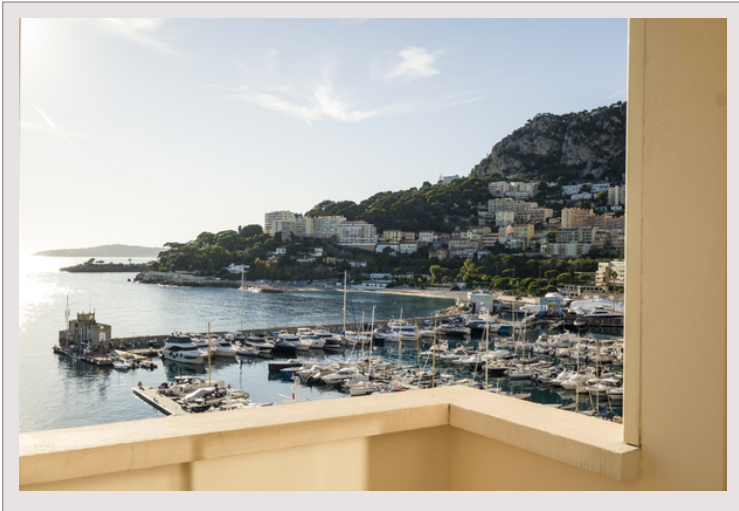

700 MQ DI LUSO RAFFINATO, VITA IN STILE VILLA