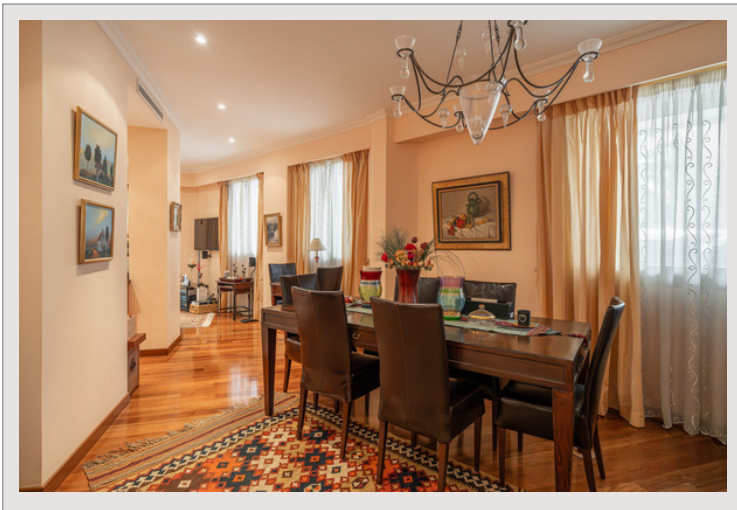

ARMORIAL - La Rousse - Appartamento Familiare di 4/5 Locali - Uso Misto