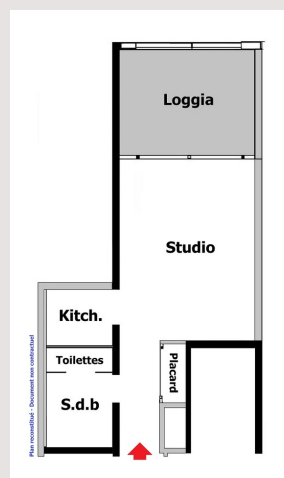

Tipo di proprietà	Appartamento	Num stanze	1
Superficie abitabile	35 m ²	Num parcheggi	1
Superficie terrazza	10 m ²	Num cantine	1
Vista	Città - Avenue des Papalins	Residenza	Titien
Livello	1er	Quartiere	Fontvieille

Ingresso con armadio a muro, soggiorno, kitchenette equipaggiata, bagno completo, loggia, aria condizionata, doppio vetro

Le Titien - Avenue des Papalins