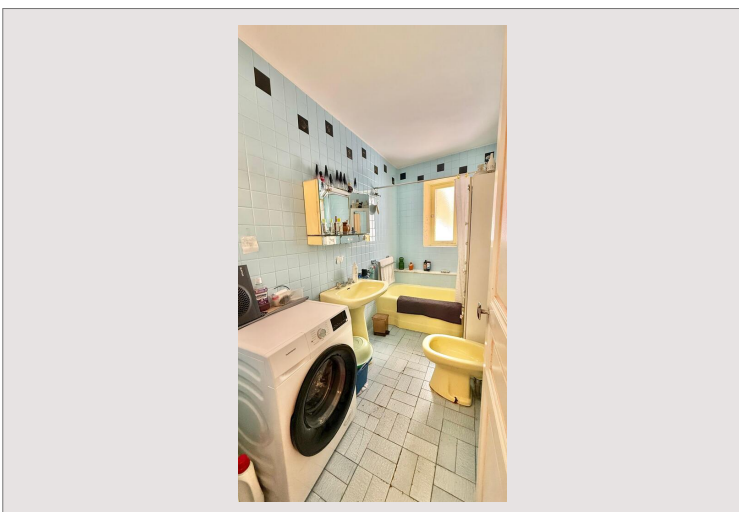

ESCLUSIVITÀ /CONDAMINE / 4 camere legge 1235