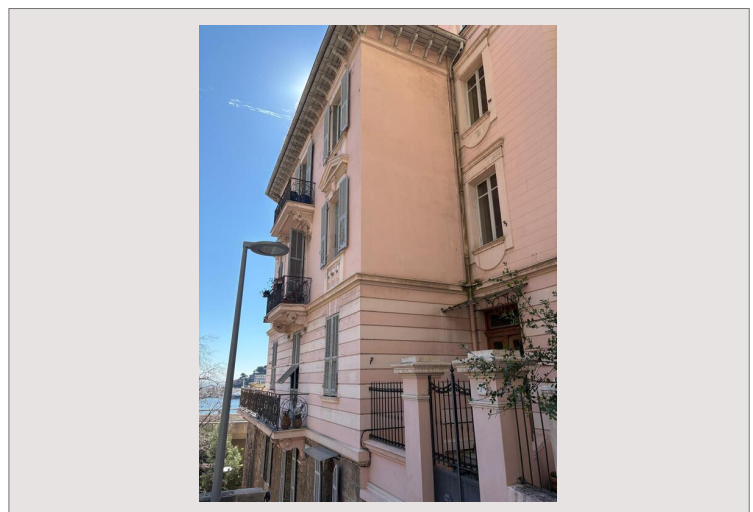

ESCLUSIVITÀ /CONDAMINE / 4 camere legge 1235