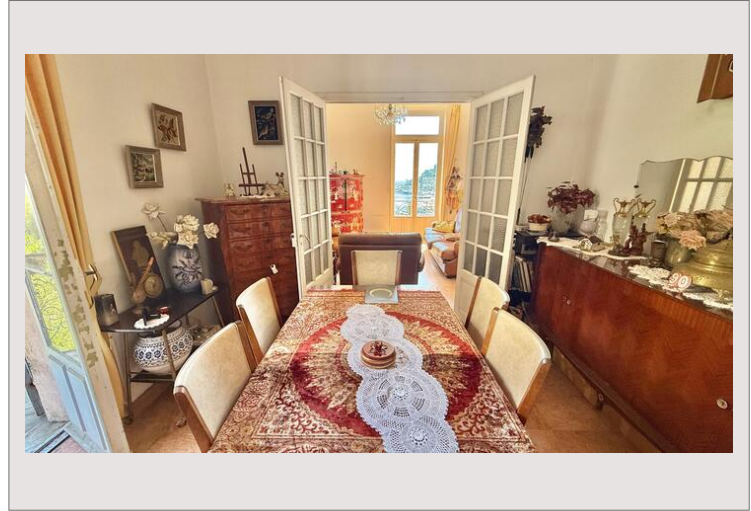

ESCLUSIVITÀ /CONDAMINE / 4 camere legge 1235