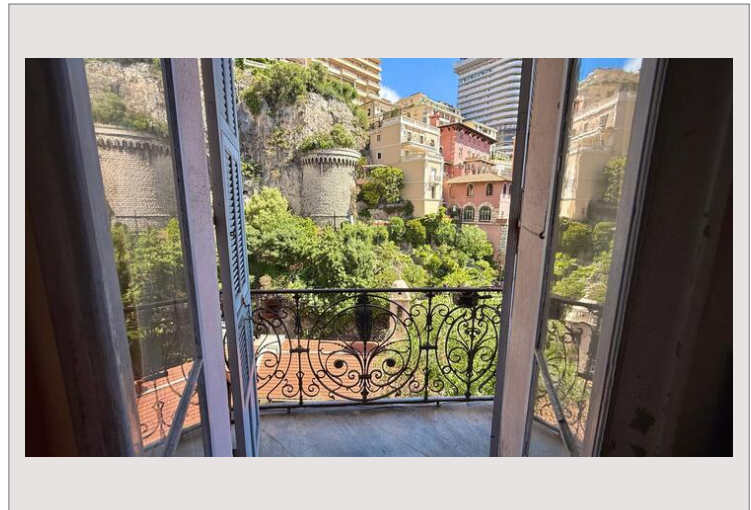

ESCLUSIVITÀ /CONDAMINE / 4 camere legge 1235