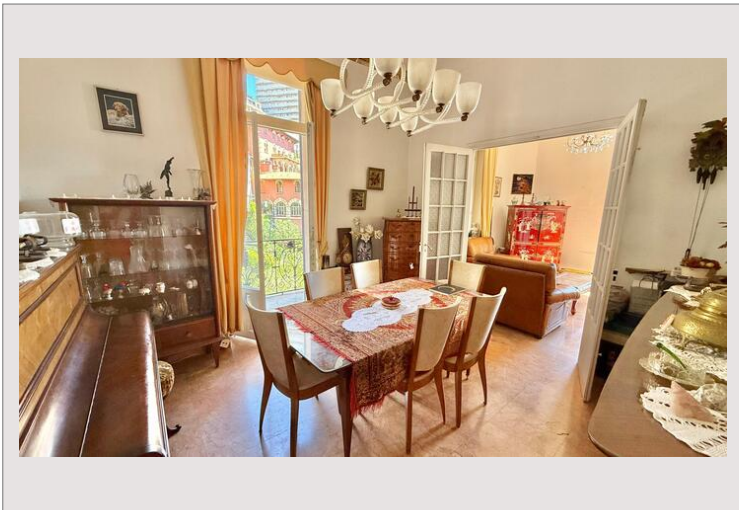

ESCLUSIVITÀ /CONDAMINE / 4 camere legge 1235