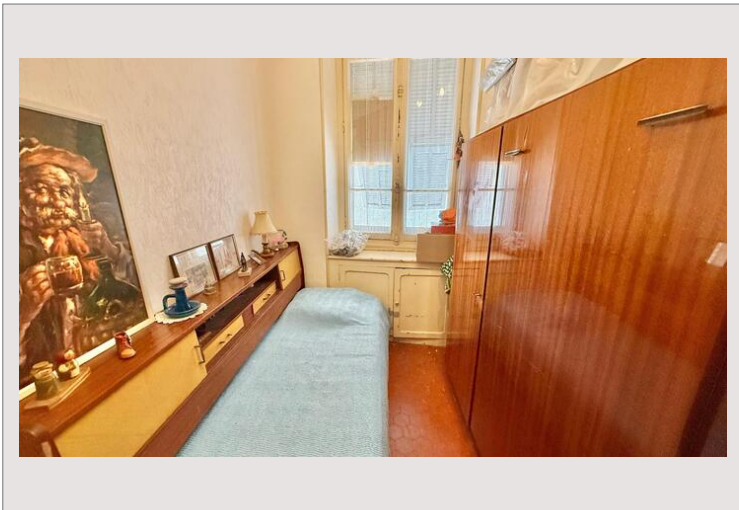

ESCLUSIVITÀ /CONDAMINE / 4 camere legge 1235