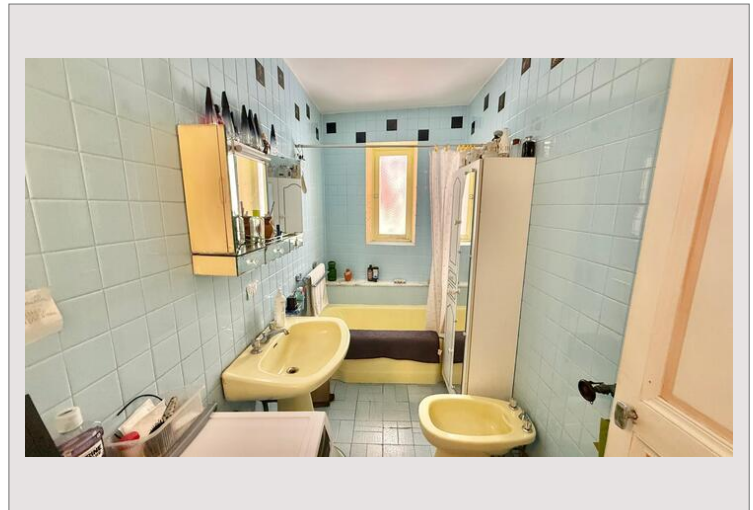

ESCLUSIVITÀ /CONDAMINE / 4 camere legge 1235