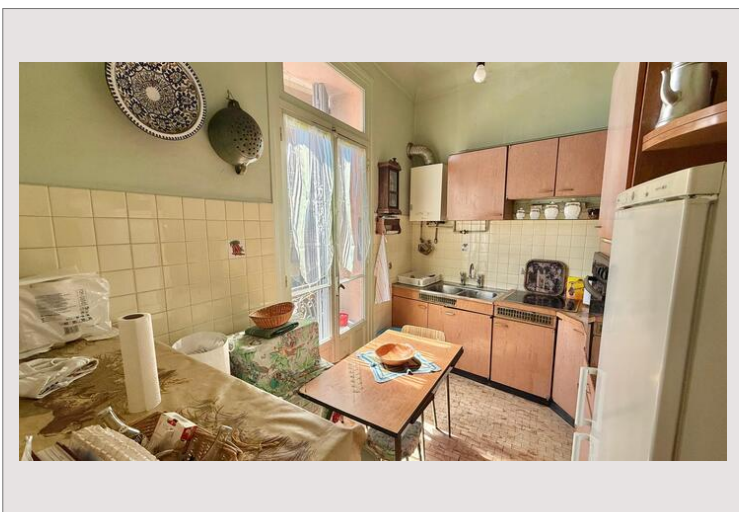

ESCLUSIVITÀ /CONDAMINE / 4 camere legge 1235