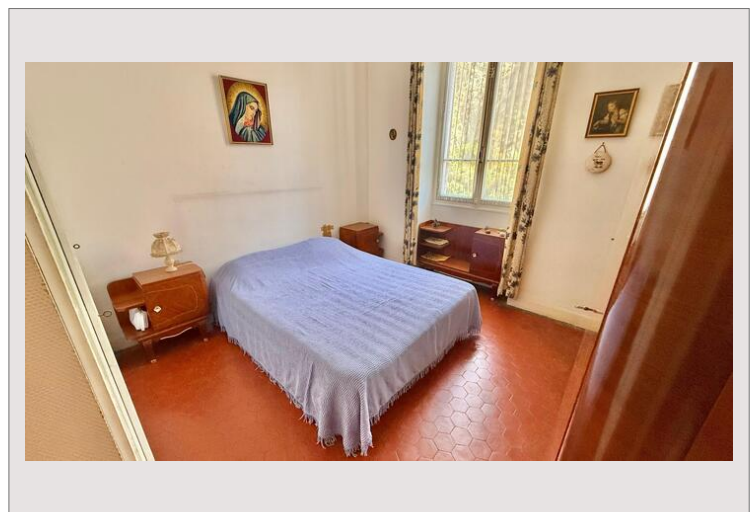

ESCLUSIVITÀ /CONDAMINE / 4 camere legge 1235