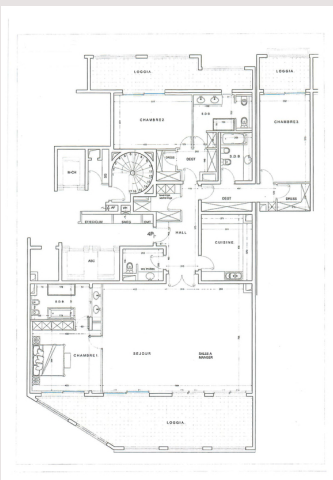

Affitto Monaco

38 000 € / mese

+ Spese : 3.800 €

Tipo di proprietà	Appartamento	Num stanze	4
Superficie totale	281 m ²	Num camere	3
Superficie abitabile	212 m ²	Num parcheggi	2
Superficie terrazza	69 m ²	Num cantine	1
Condizione	Servizi lussuosi	Residenza	Memmo Center
Livello	8	Quartiere	Fontvieille
Data di liberazione	01/08/2026		