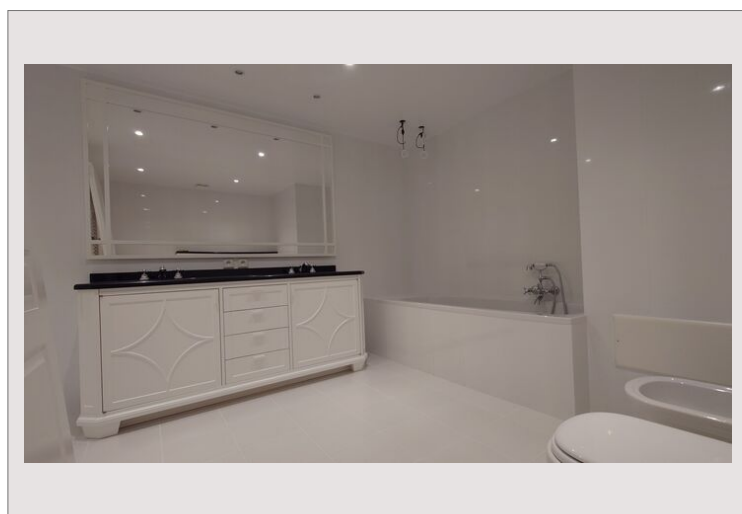

MEMMO CENTER - APPARTAMENTO ECCEZIONALE