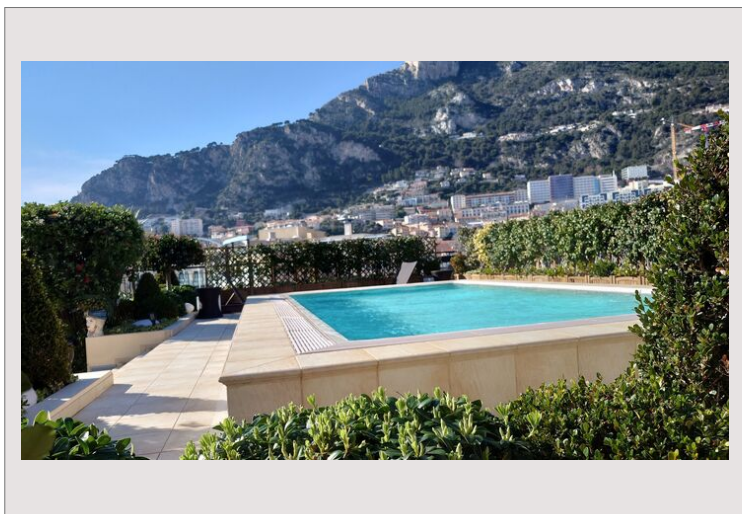

MEMMO CENTER - APPARTAMENTO ECCEZIONALE