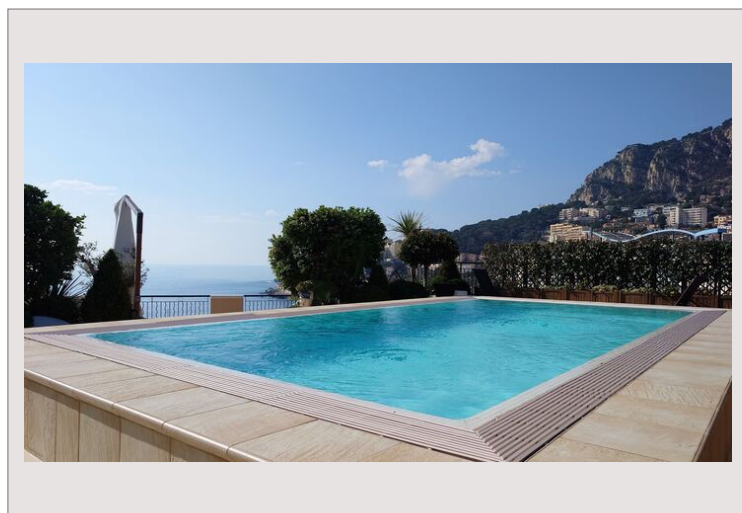

MEMMO CENTER - APPARTAMENTO ECCEZIONALE