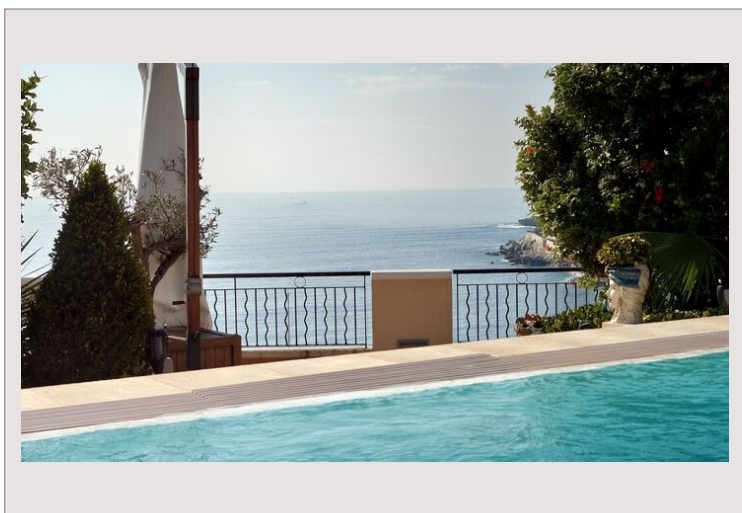

MEMMO CENTER - APPARTAMENTO ECCEZIONALE