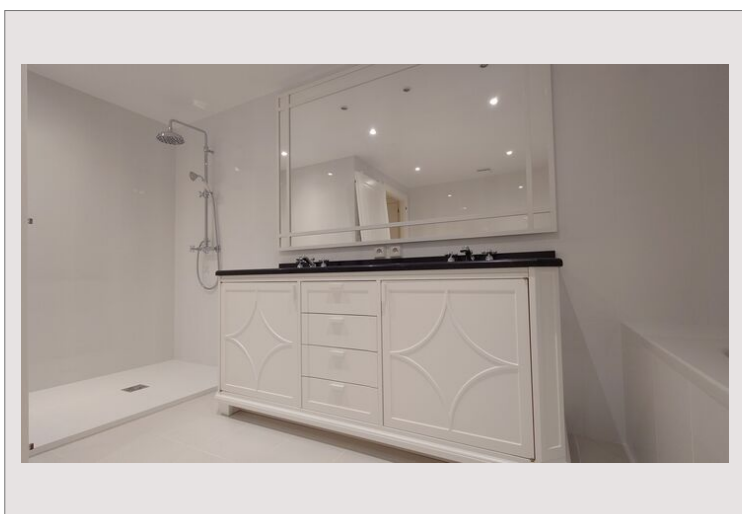

MEMMO CENTER - APPARTAMENTO ECCEZIONALE