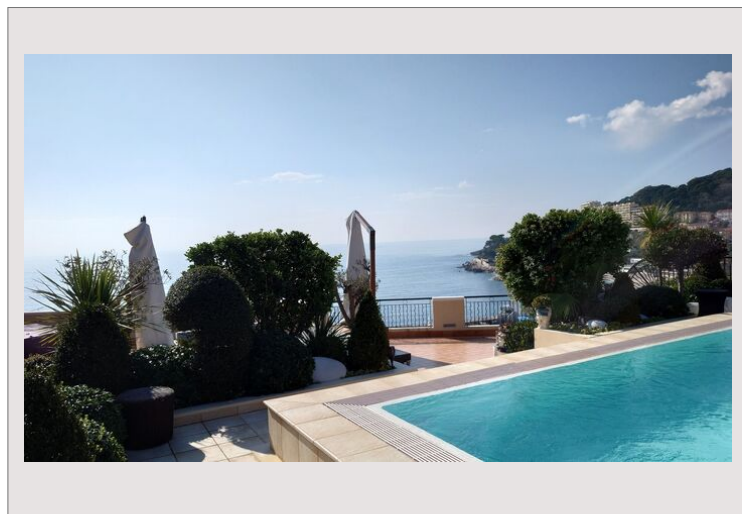

MEMMO CENTER - APPARTAMENTO ECCEZIONALE